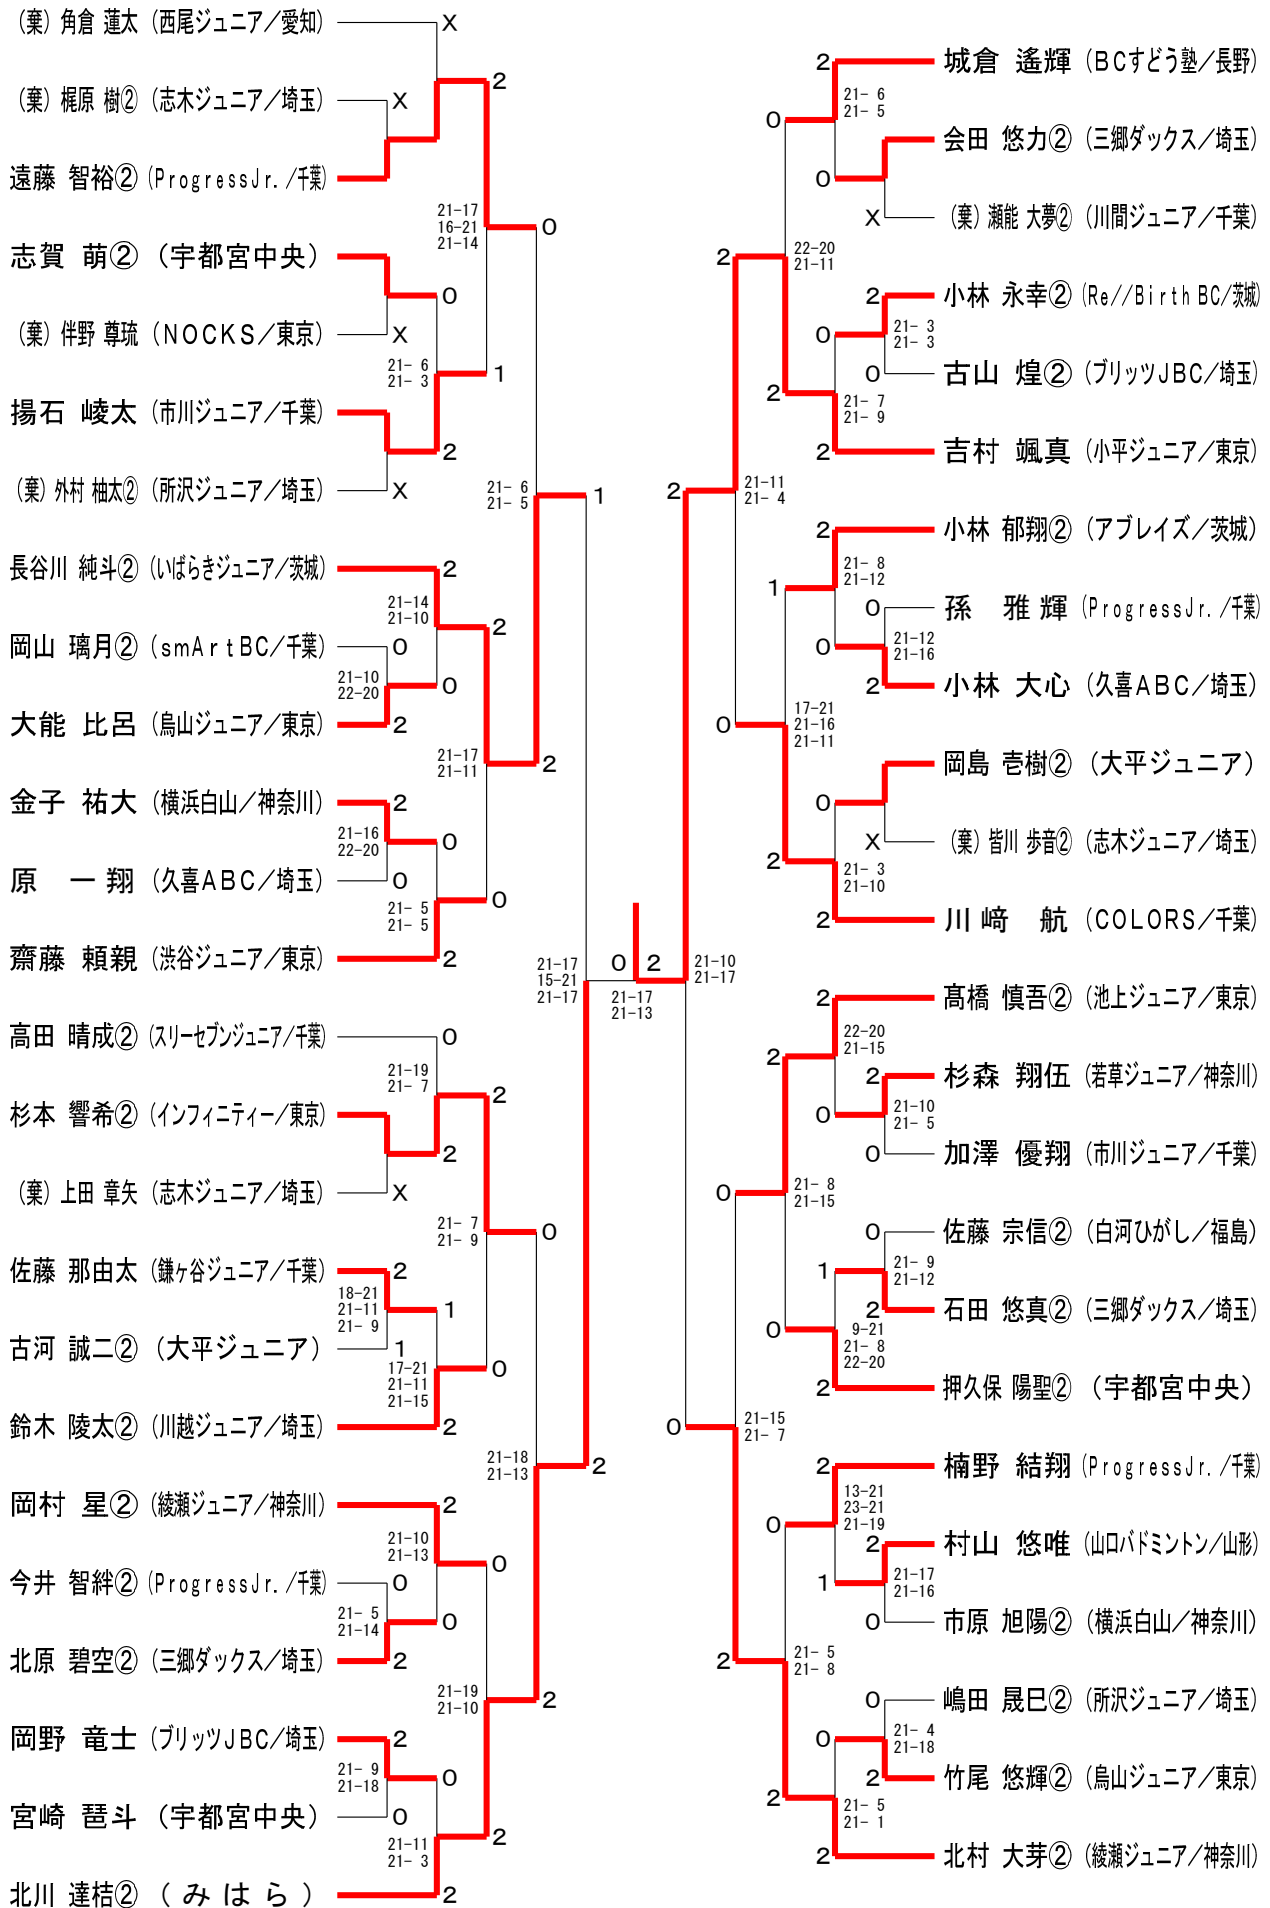

男子Aクラス (MA)

男子Bクラス (MB)

男子Cクラス (MC)

女子Aクラス (WA)

女子Bクラス (WB)

女子Cクラス (WC)

女子Dクラス (WD)