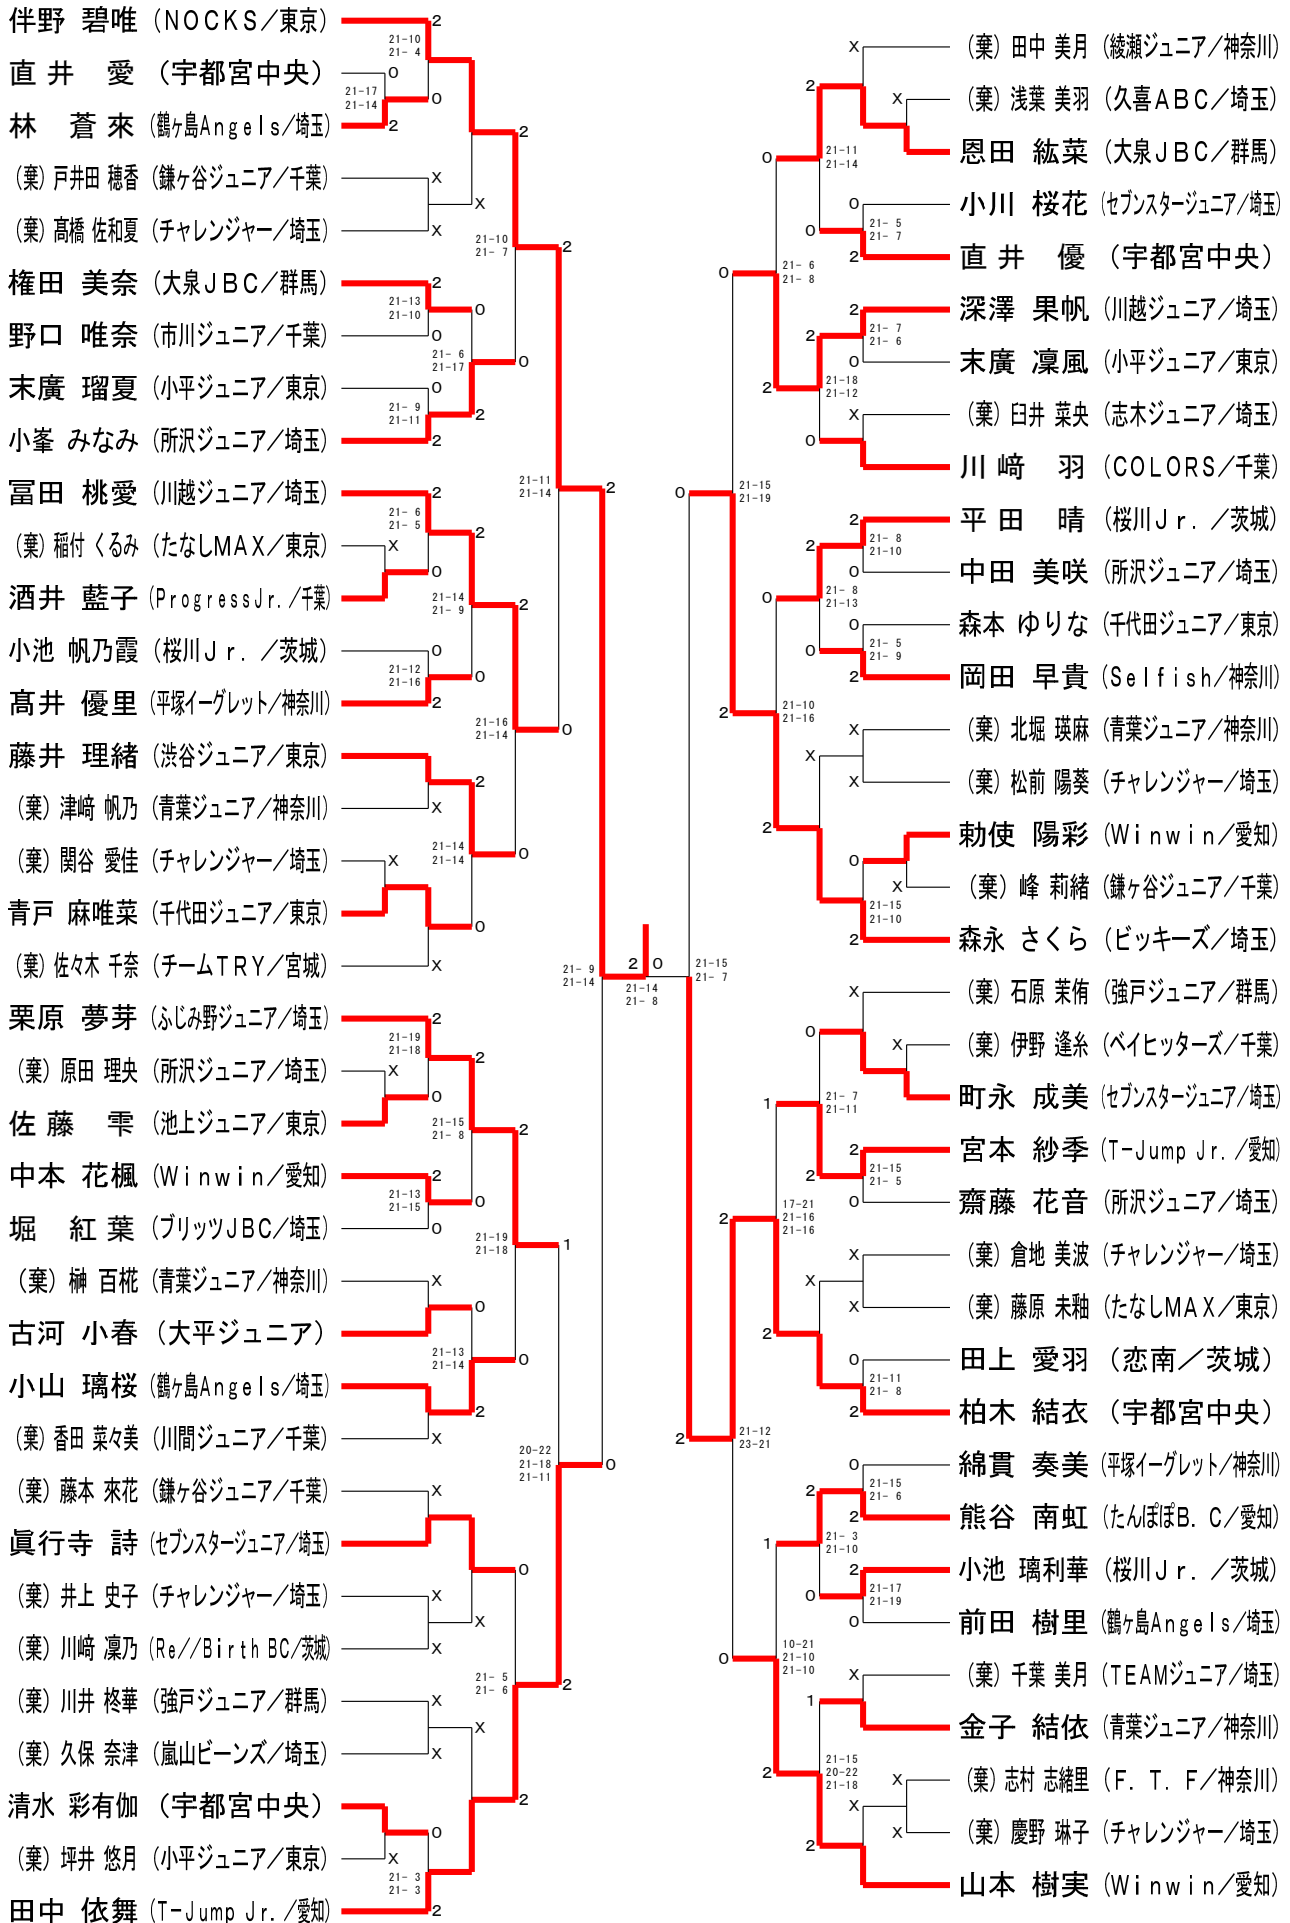

男子Aクラス (MA)

男子Bクラス (MB)

男子Cクラス (MC)

女子Aクラス (WA)

女子Bクラス (WB)

女子Cクラス (WC)

女子Dクラス (WD)