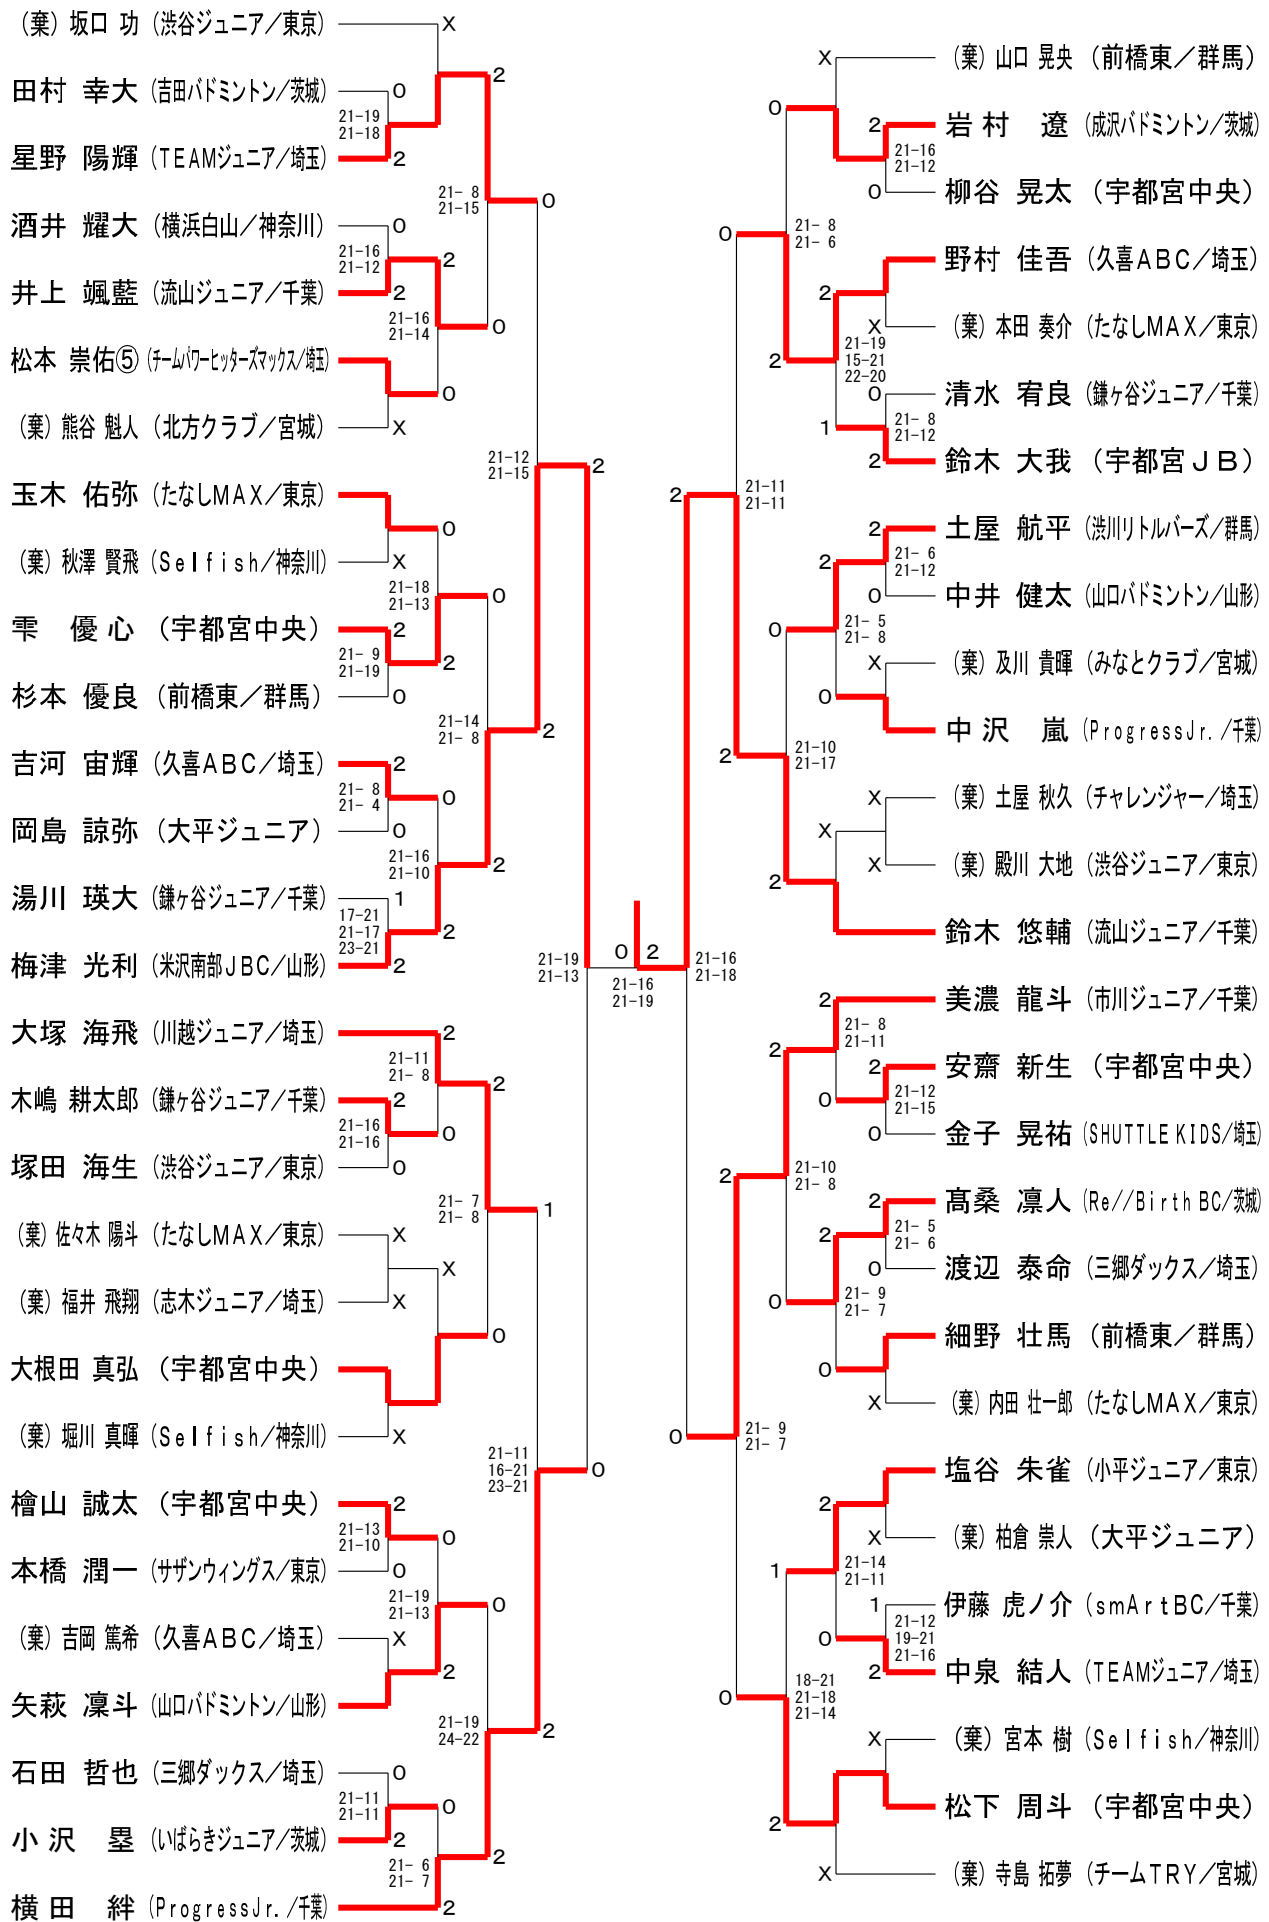

男子Aクラス (MA)

男子Bクラス (MB)

男子Cクラス (MC)

女子Aクラス (WA)

女子Bクラス (WB)

女子Cクラス (WC)

女子Dクラス (WD)