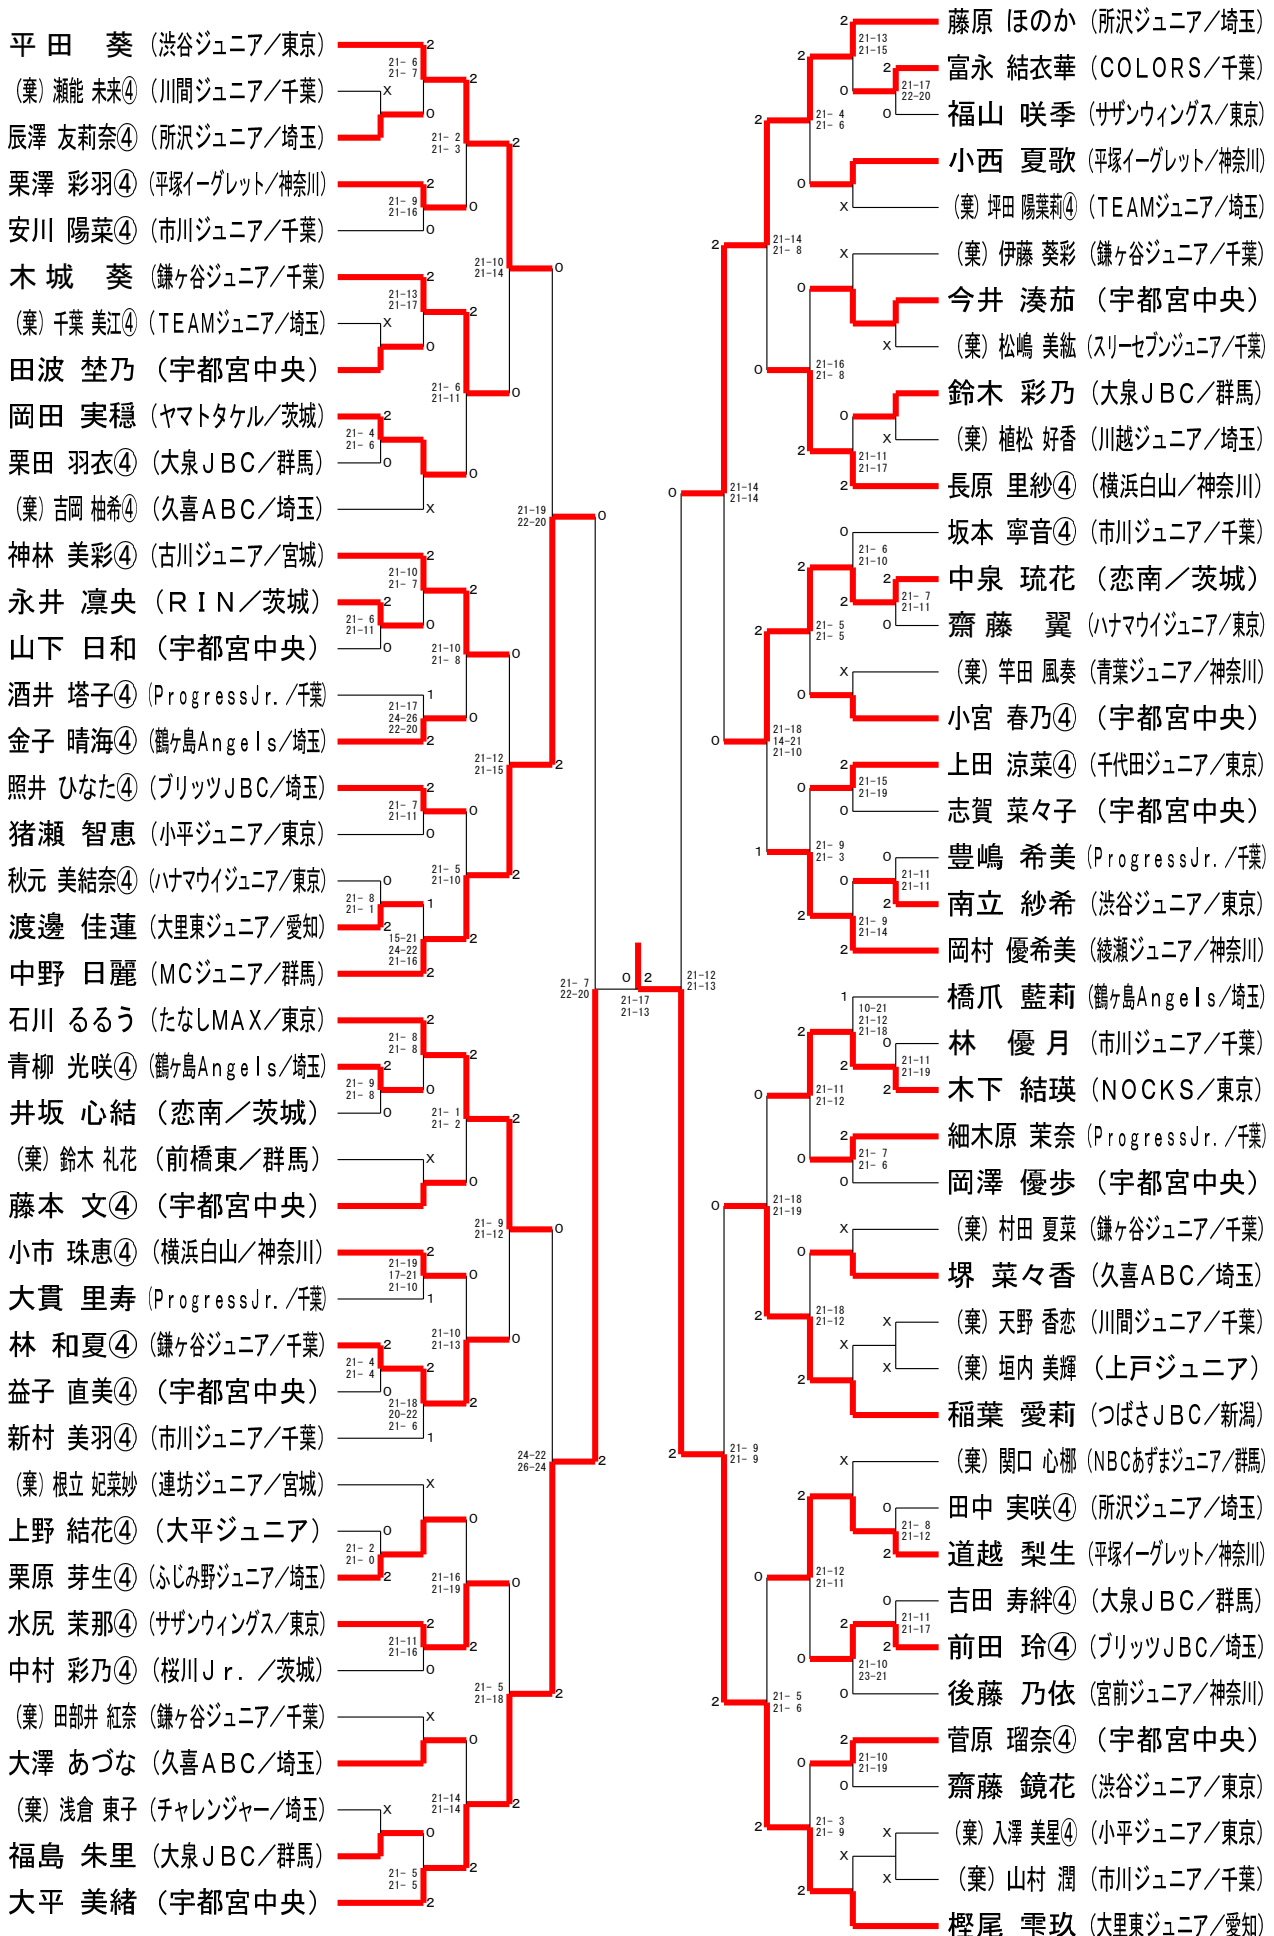

男子Aクラス (MA)

男子Bクラス (MB)

男子Cクラス (MC)

女子Aクラス (WA)

女子Bクラス (WB)

女子Cクラス (WC)

女子Dクラス (WD)