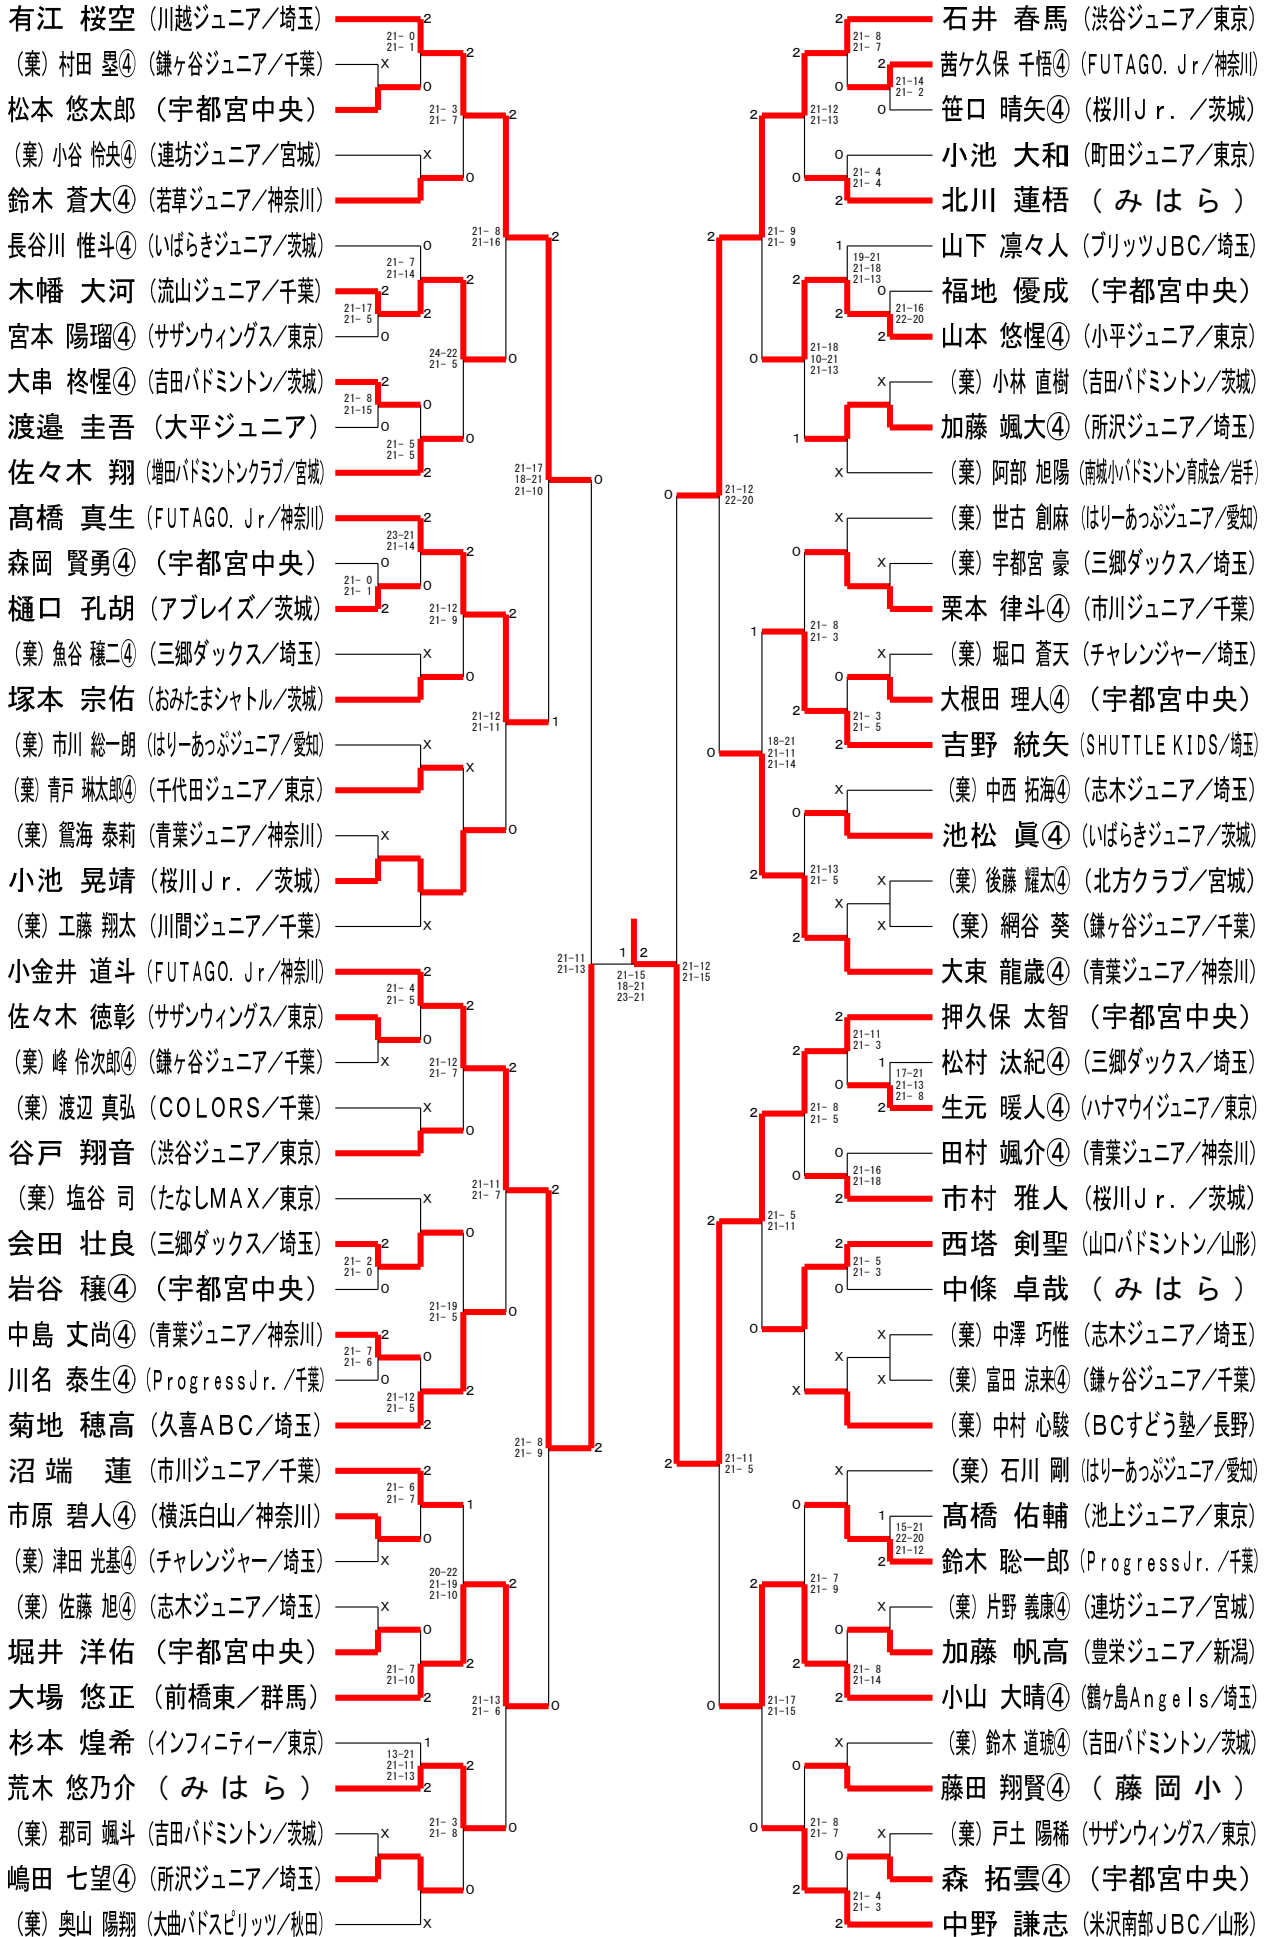

男子Aクラス (MA)

男子Bクラス (MB)

男子Cクラス (MC)

女子Aクラス (WA)

女子Bクラス (WB)

女子Cクラス (WC)

女子Dクラス (WD)