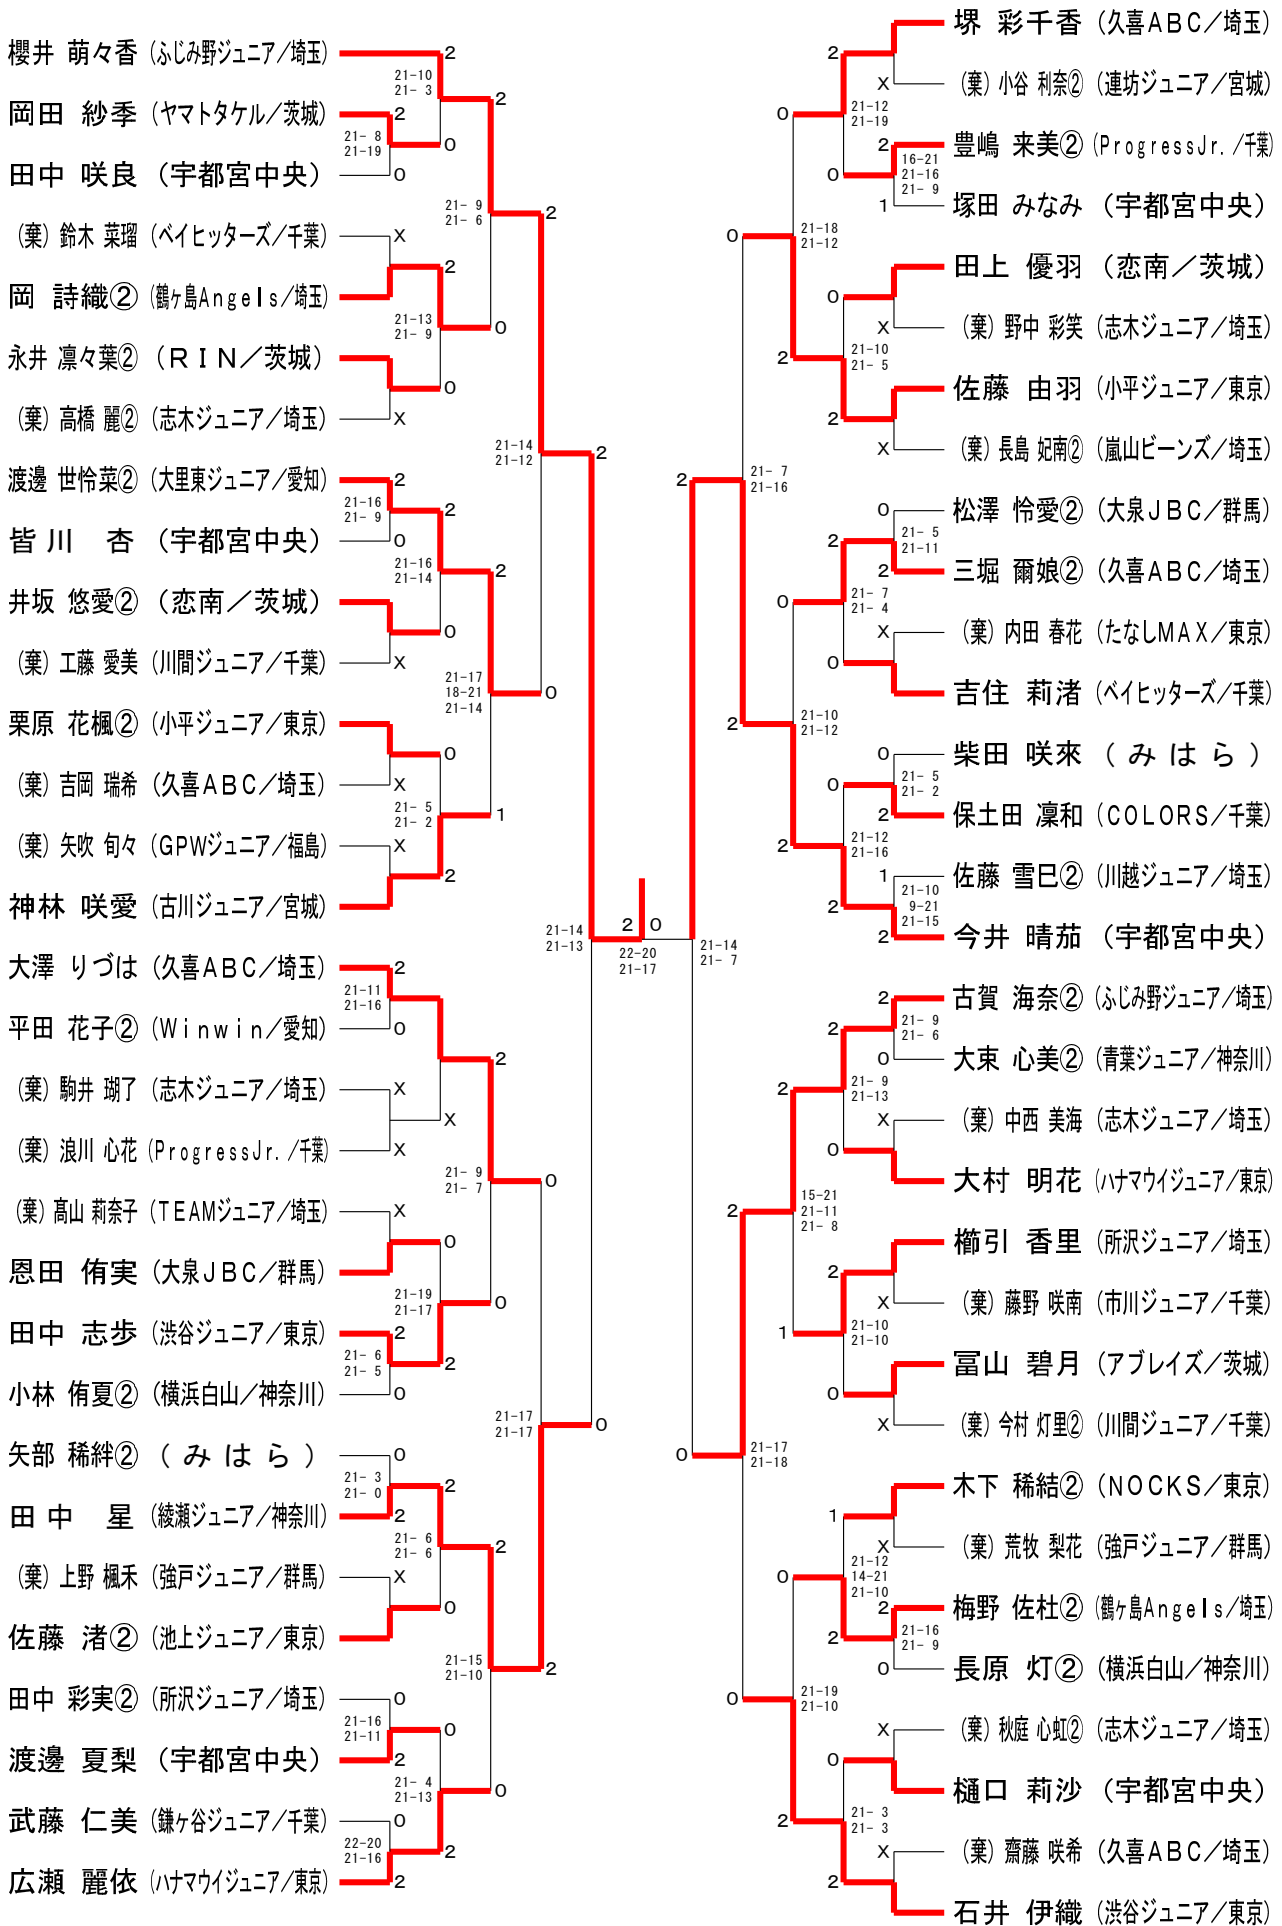

男子Aクラス (MA)

男子Bクラス (MB)

男子Cクラス (MC)

女子Aクラス (WA)

女子Bクラス (WB)

女子Cクラス (WC)

女子Dクラス (WD)