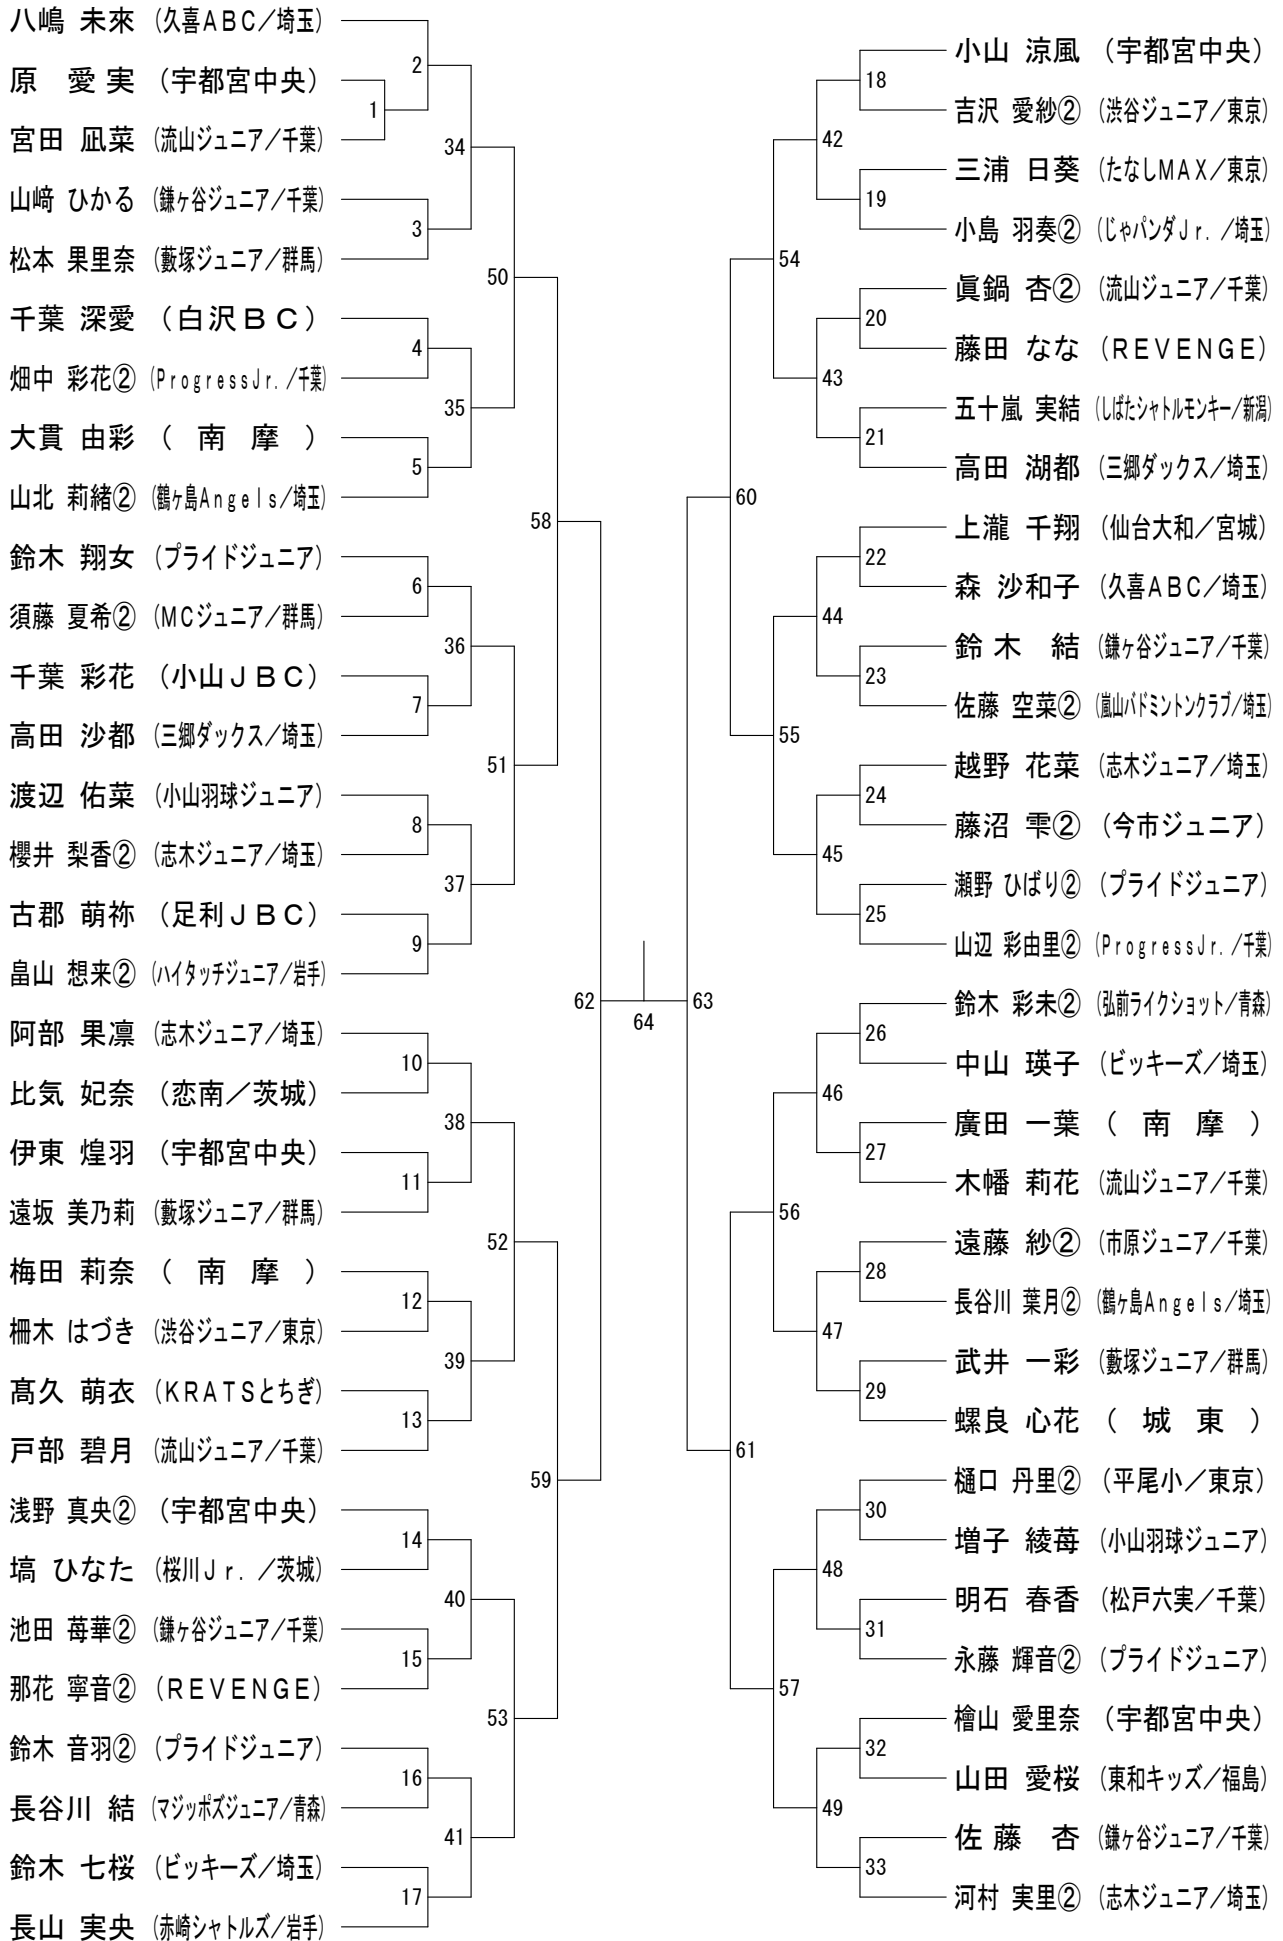

第10回マロニエオープン

平成29年2月25日 真岡市総合体育館／武道体育館

男子Aクラス (MA)

第10回マロニエオープン

平成29年2月25日 真岡市総合体育館／武道体育館

男子Bクラス (MB)

第10回マロニエオープン

平成29年2月25日 真岡市総合体育館／武道体育館

男子Cクラス (MC)

第10回マロニエオープン

平成29年2月25日 真岡市総合体育館／武道体育館

男子Dクラス (MD)

第10回マロニエオープン

平成29年2月25日 真岡市総合体育館／武道体育館

女子Aクラス (WA)

第10回マロニエオープン

平成29年2月25日 真岡市総合体育館／武道体育館

女子Bクラス (WB)

第10回マロニエオープン

平成29年2月25日 真岡市総合体育館／武道体育館

女子Cクラス (WC)

第10回マロニエオープン

平成29年2月25日 真岡市総合体育館／武道体育館

女子Dクラス (WD)