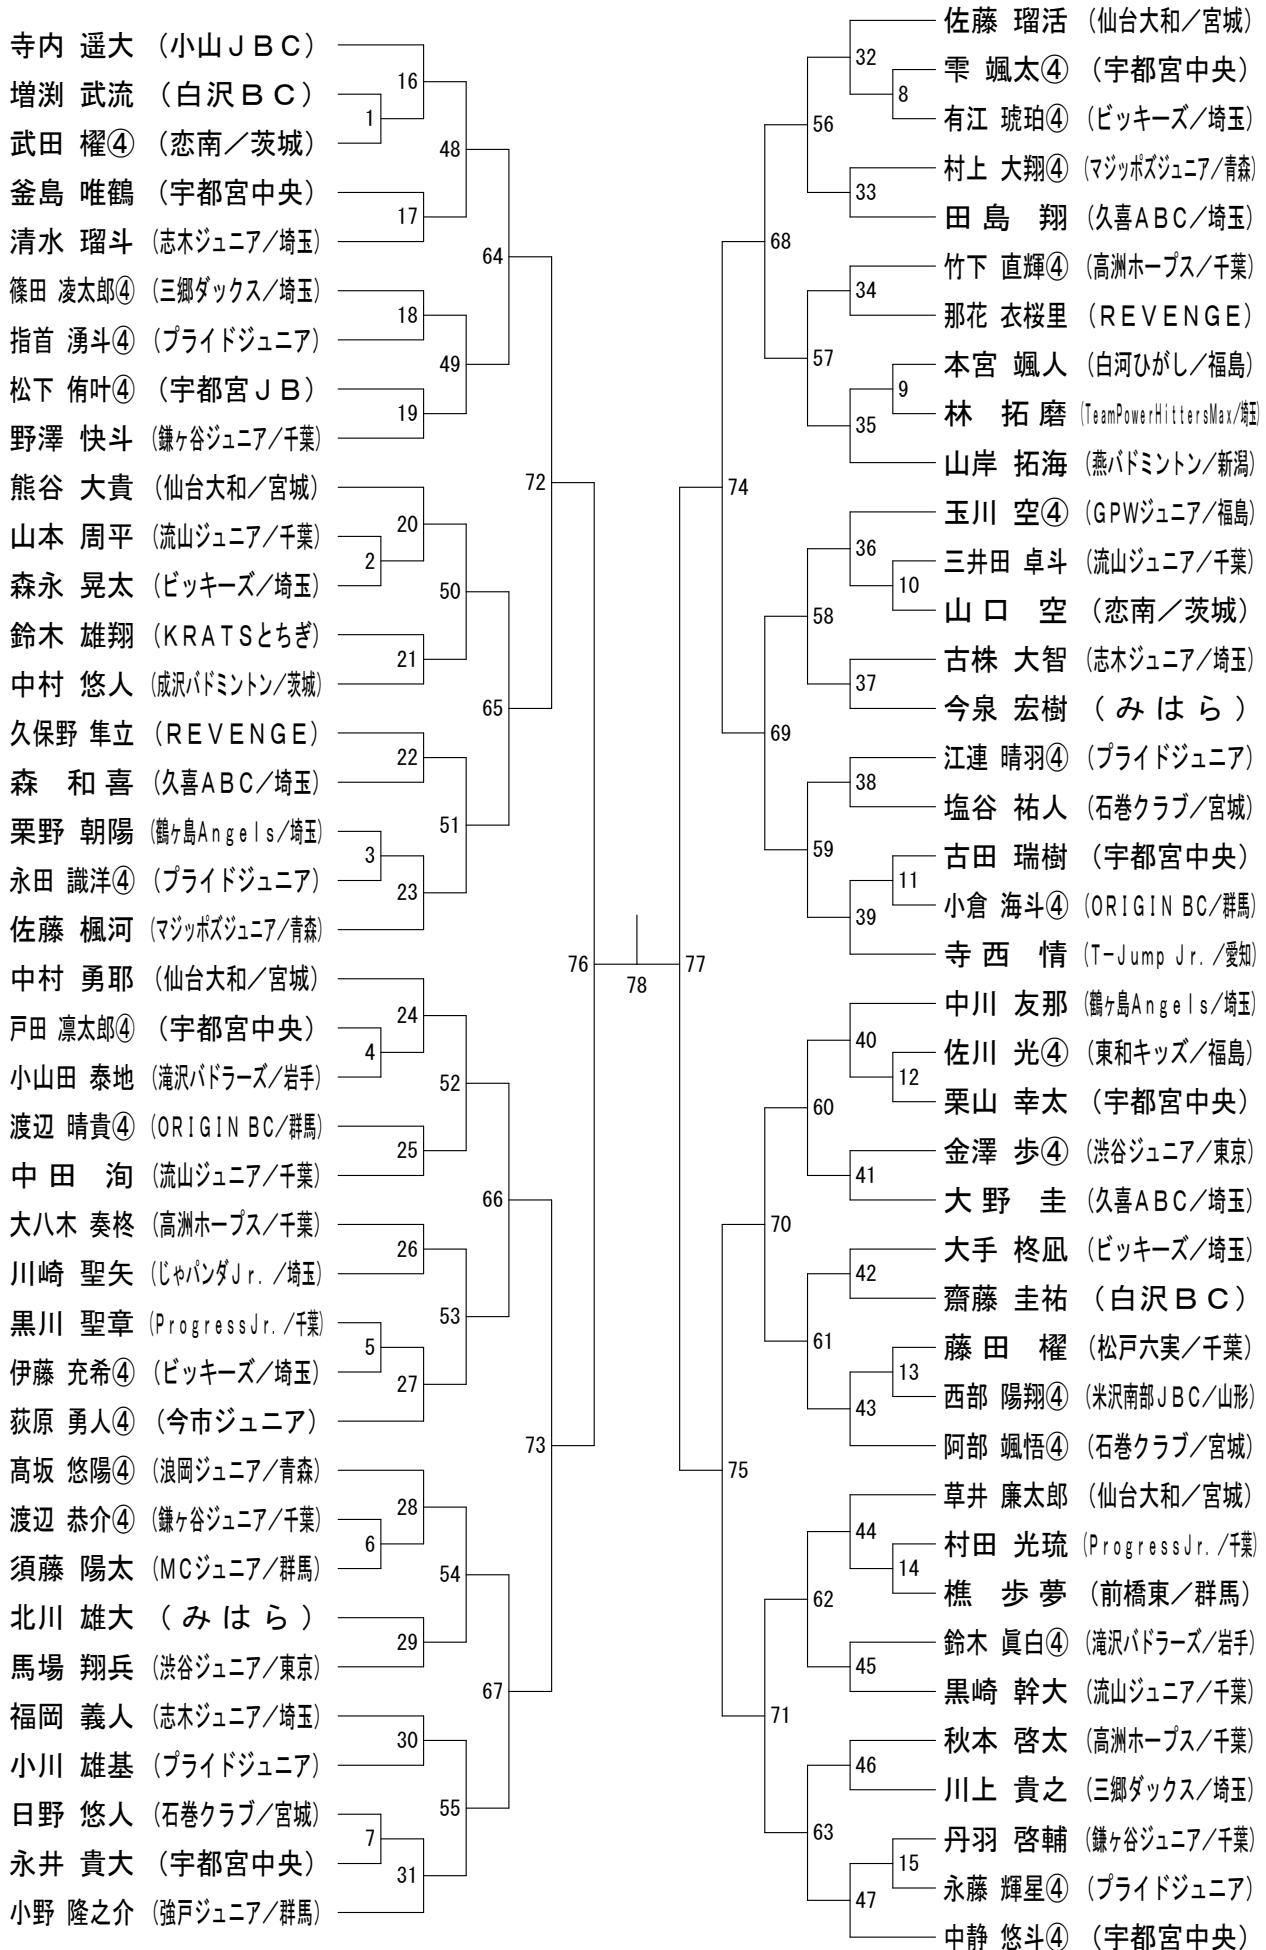

第10回マロニエオープン

平成29年2月25日 真岡市総合体育館／武道体育館

男子Aクラス (MA)

第10回マロニエオープン

平成29年2月25日 真岡市総合体育館／武道体育館

男子Bクラス (MB)

第10回マロニエオープン

平成29年2月25日 真岡市総合体育館／武道体育館

男子Cクラス (MC)

第10回マロニエオープン

平成29年2月25日 真岡市総合体育館／武道体育館

男子Dクラス (MD)

第10回マロニエオープン

平成29年2月25日 真岡市総合体育館／武道体育館

女子Aクラス (WA)

第10回マロニエオープン

平成29年2月25日 真岡市総合体育館／武道体育館

女子Bクラス (WB)

第10回マロニエオープン

平成29年2月25日 真岡市総合体育館／武道体育館

女子Cクラス (WC)

第10回マロニエオープン

平成29年2月25日 真岡市総合体育館／武道体育館

女子Dクラス (WD)