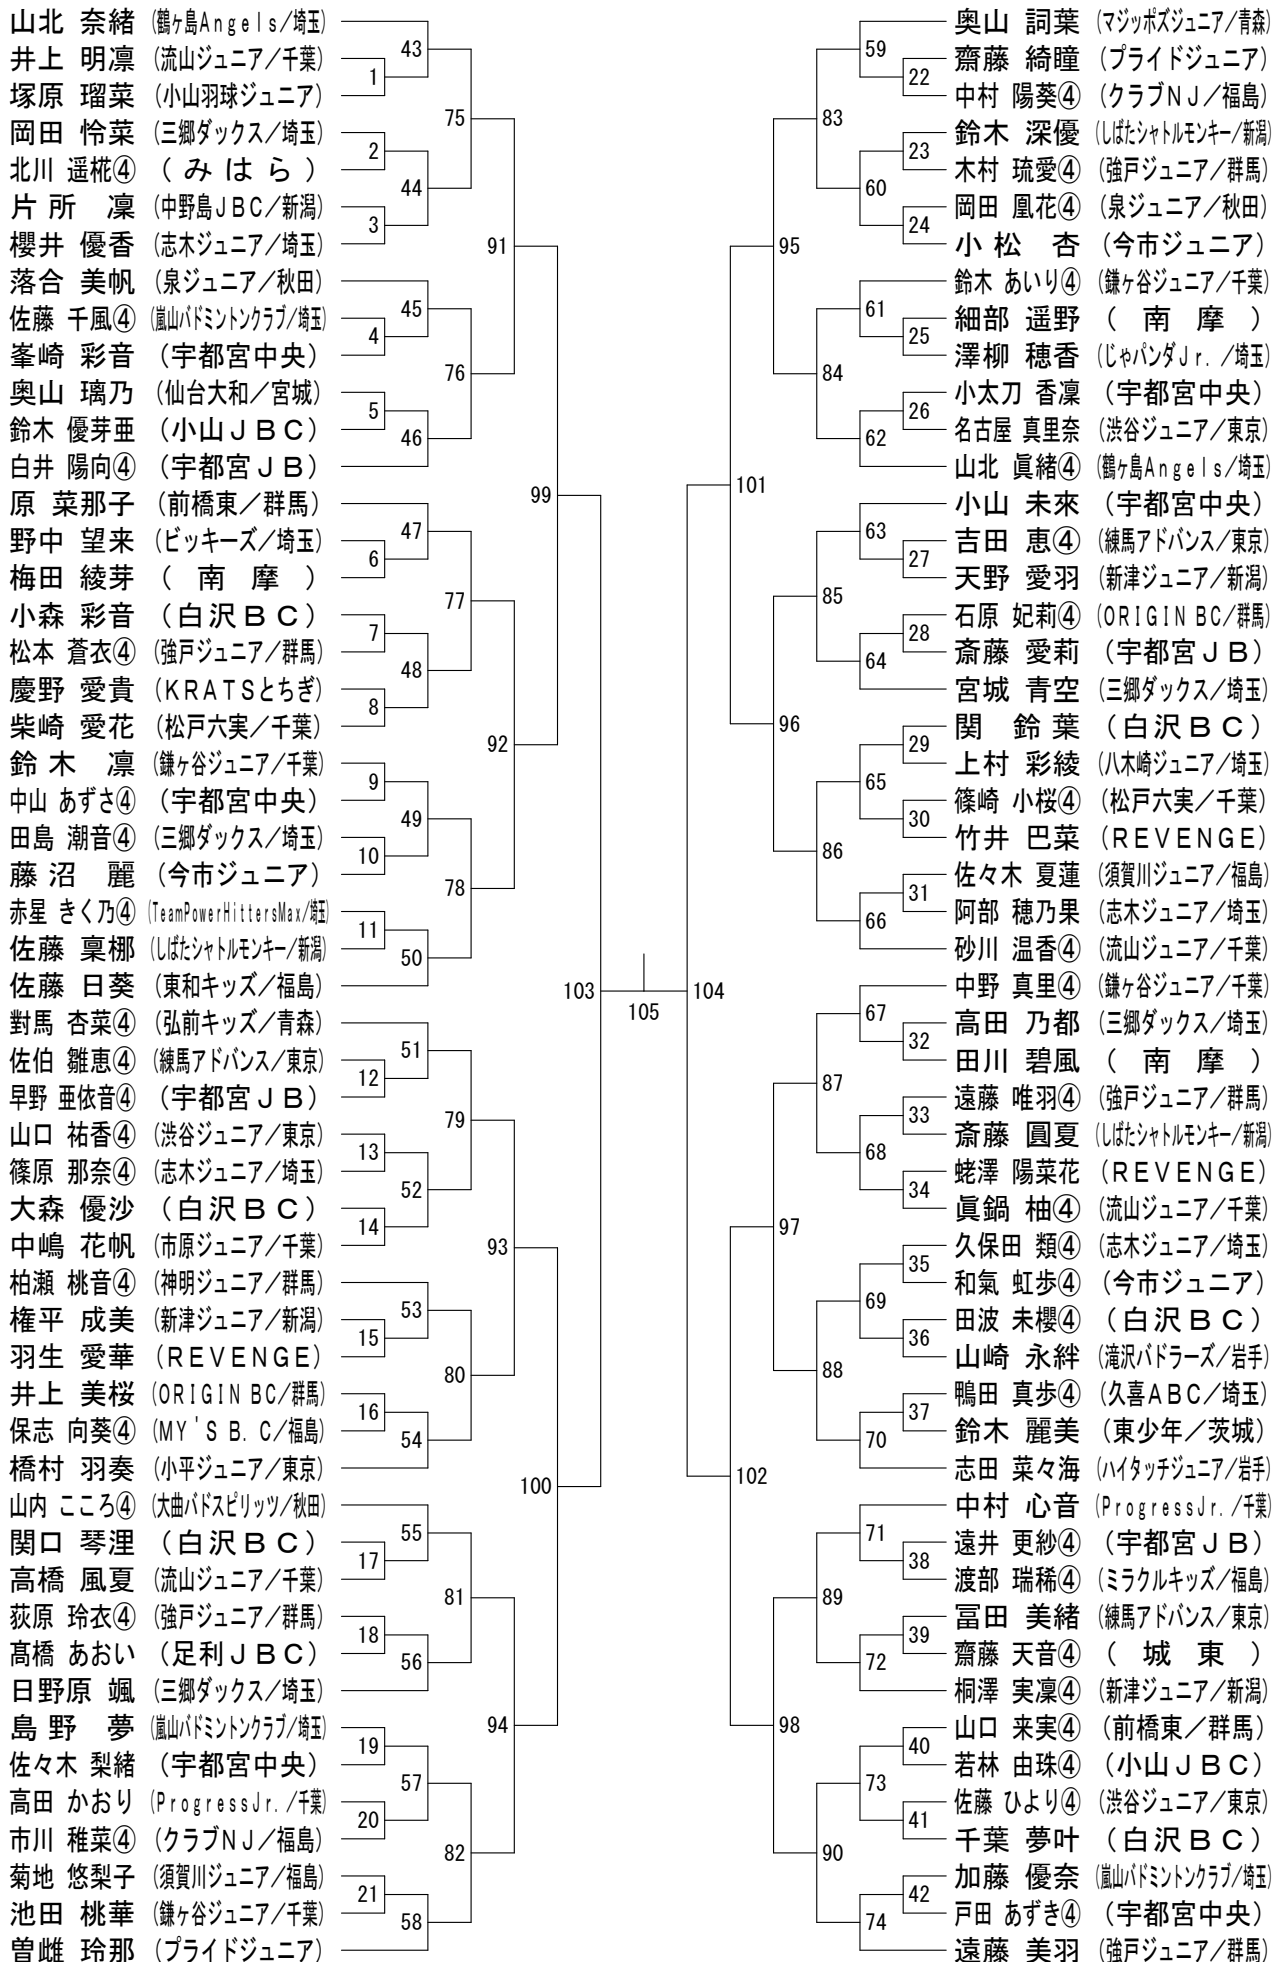

第10回マロニエオープン

平成29年2月25日 真岡市総合体育館／武道体育館

女子Bクラス (WB)