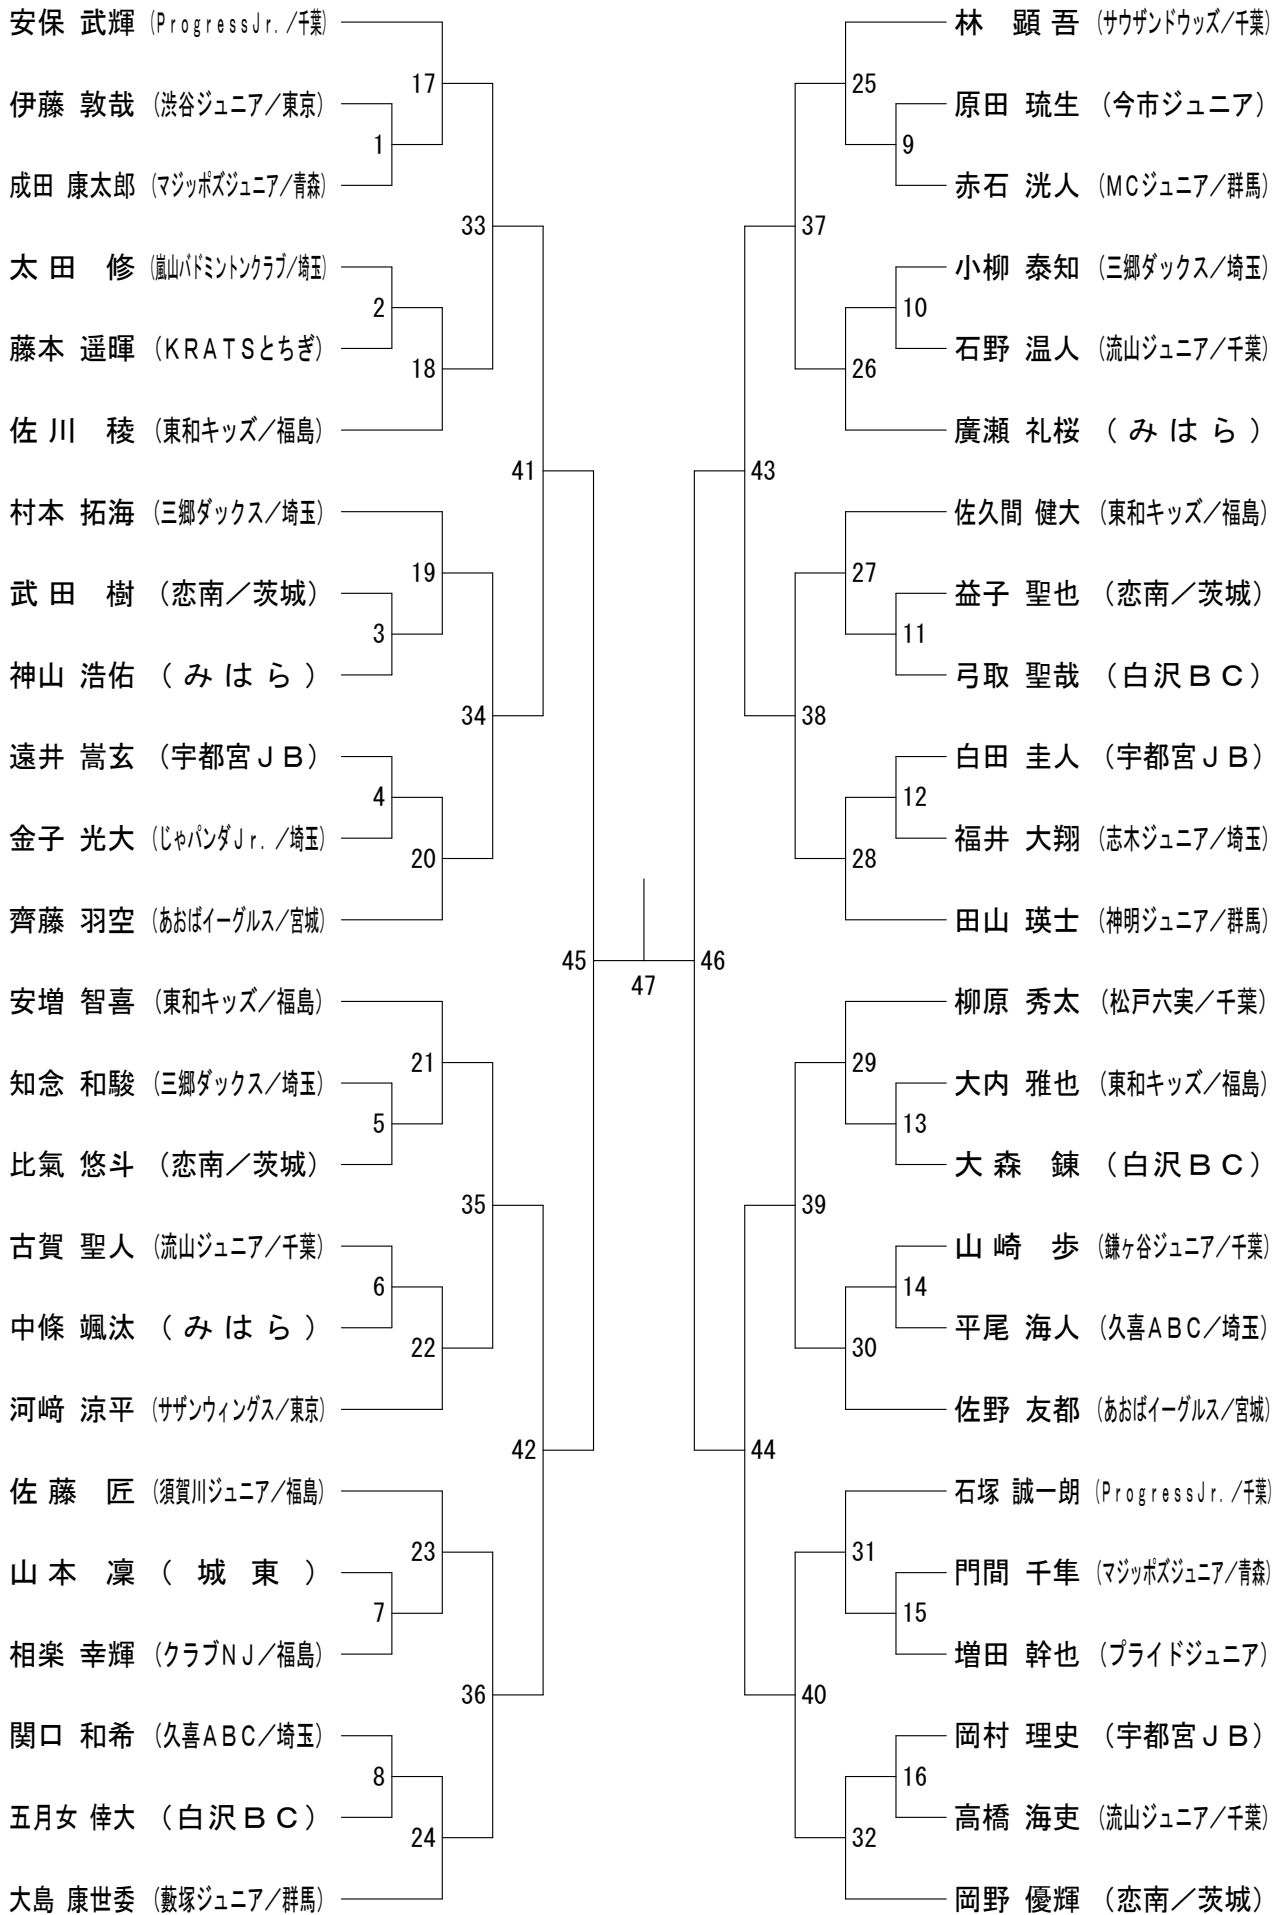

第10回マロニエオープン

平成29年2月25日 真岡市総合体育館／武道体育館

男子Aクラス (MA)

第10回マロニエオープン

平成29年2月25日 真岡市総合体育館／武道体育館

男子Bクラス (MB)

第10回マロニエオープン

平成29年2月25日 真岡市総合体育館／武道体育館

男子Cクラス (MC)

第10回マロニエオープン

平成29年2月25日 真岡市総合体育館／武道体育館

男子Dクラス (MD)

第10回マロニエオープン

平成29年2月25日 真岡市総合体育館／武道体育館

女子Aクラス (WA)

第10回マロニエオープン