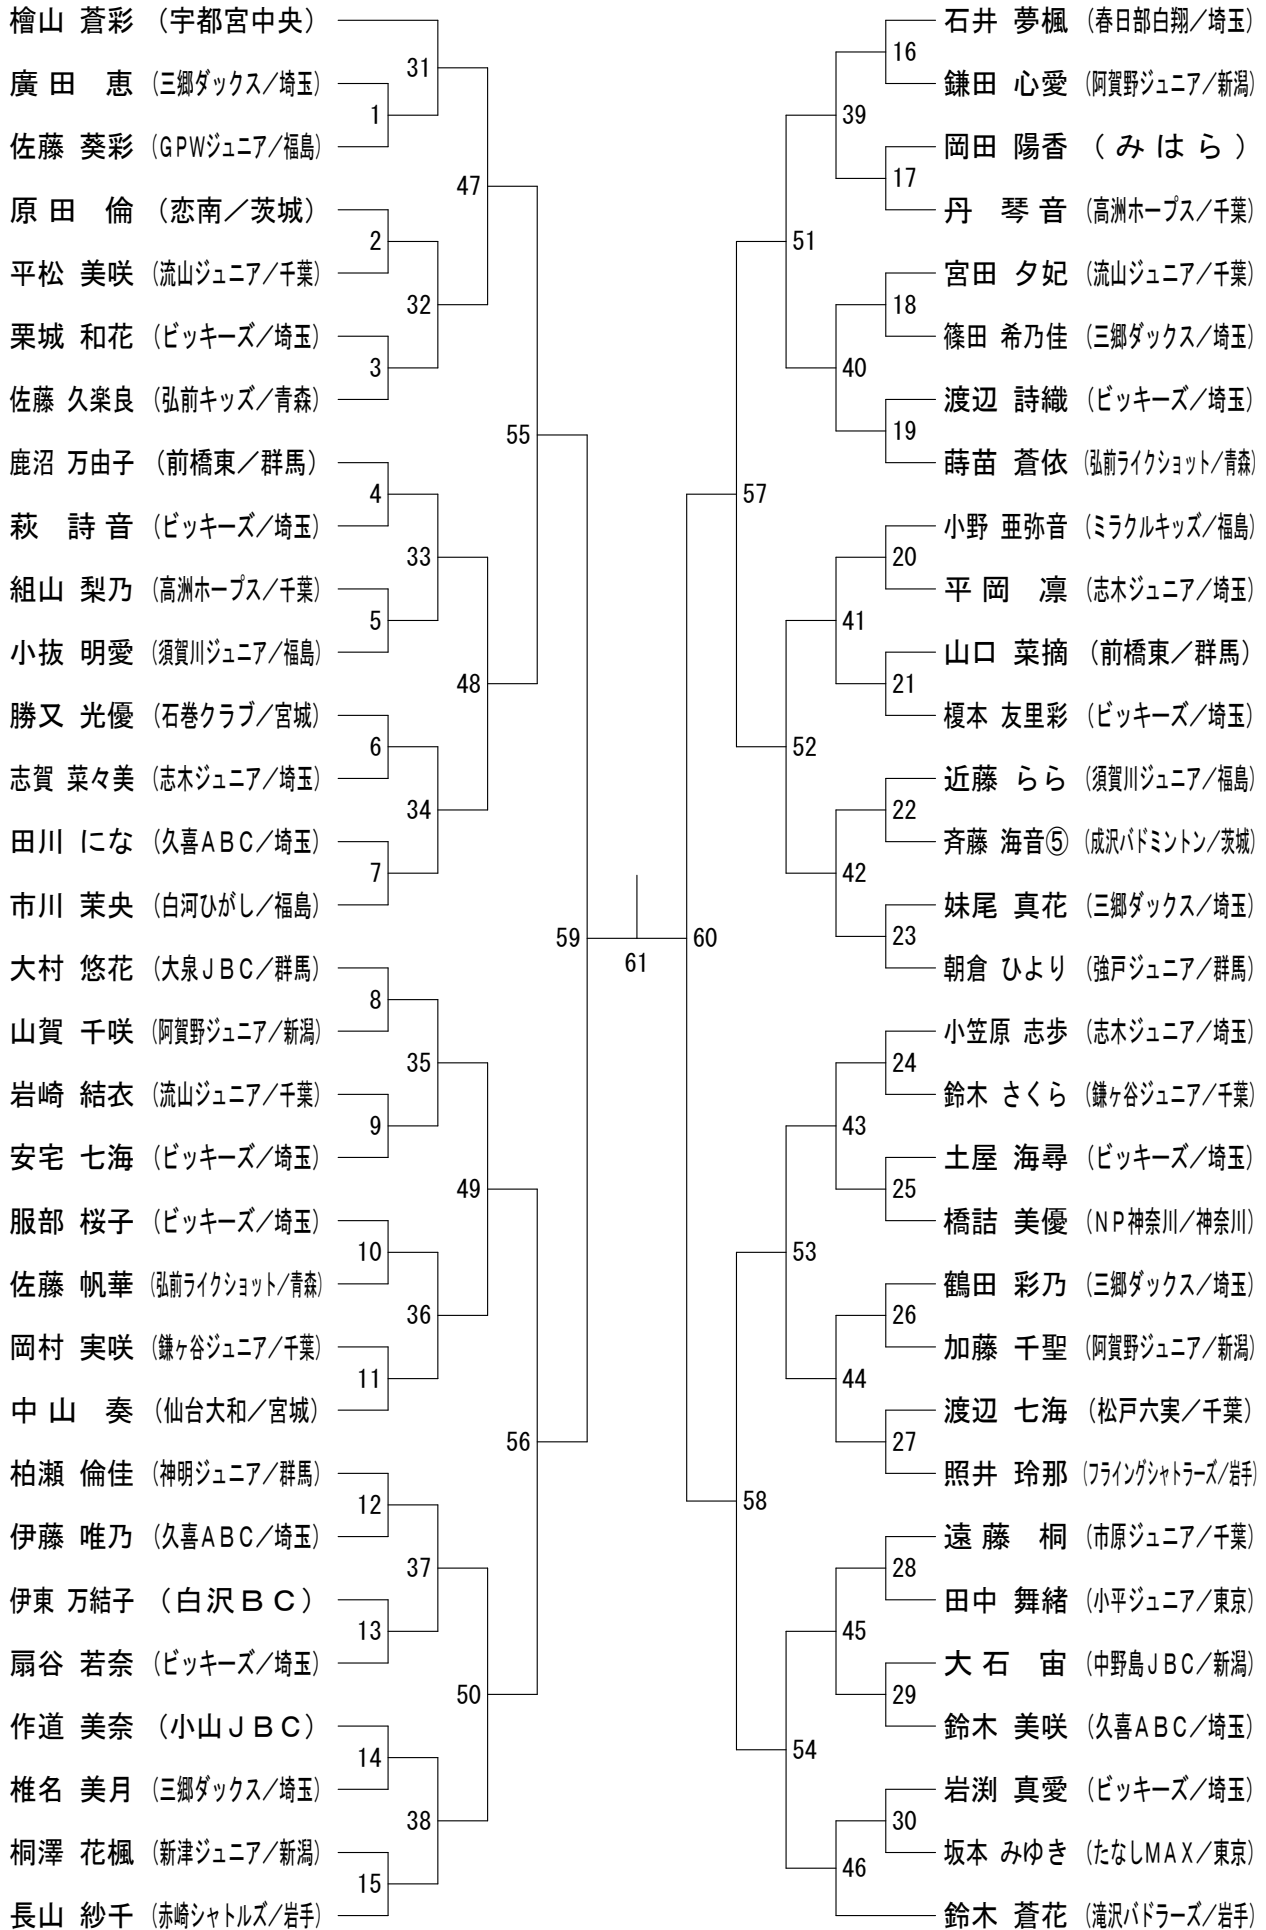

第10回マロニエオープン

平成29年2月25日 真岡市総合体育館／武道体育館

男子Aクラス (MA)

第10回マロニエオープン

平成29年2月25日 真岡市総合体育館／武道体育館

男子Bクラス (MB)

第10回マロニエオープン

平成29年2月25日 真岡市総合体育館／武道体育館

男子Cクラス (MC)

第10回マロニエオープン

平成29年2月25日 真岡市総合体育館／武道体育館

男子Dクラス (MD)

第10回マロニエオープン

平成29年2月25日 真岡市総合体育館／武道体育館

女子Aクラス (WA)

第10回マロニエオープン