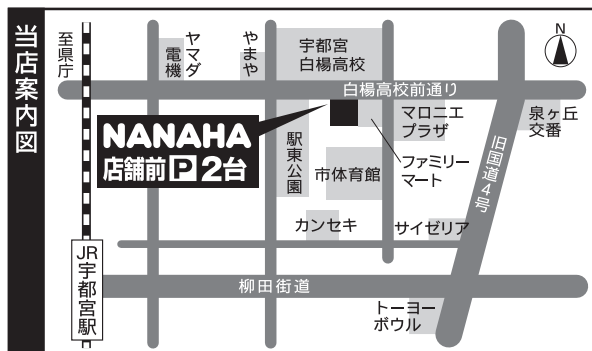

＼4月1日[火]スタート!!／

NANAHA練習会

対 象 全てのバドミントンプレイヤー

時 間 毎週火曜日 午後1時～4時
※体育館は5時まで確保してありますので、その後は自由に使って頂いて構いません。

場 所 トライ東（勤労青少年ホーム）
※但し、毎月第一火曜日のみ午前10時～13時河内体育館

参加費 1人1回:500円

内 容 ダブルスの練習 [ノック・パターン練習・ゲーム]

注意事項 13:30から練習を始めます。それまでにストレッチや基礎打ちなどウォーミングアップをしておいて下さい。

	日 付	場 所	時 間
4月の予定	1日(火)	河内体育館	10:00～
	8日(火)	トライ東	13:00～
	15日(火)		
	22日(火)		
	29日(祝・火)		

第1回目の練習会は、

4月1日午前10時～河内体育館

で行います。

ご参加お待ちしております!!!

BADMINTON SHOP
NANAHA

このチラシに関するお問い合わせもお気軽にどうぞ。

■住 所 / 〒321-0954 栃木県宇都宮市元今泉5-4-8
■営業時間 / 10:00～19:00 [土日祝 9:00～19:00] (7:00～23:00)
■定 休 日 / 木曜日 ■Eメール / badoshop@nanaha.co.jp
■ホームページ / <http://www.nanaha.co.jp/>

お問い合わせ **TEL.028-689-2901**

★ ガット張り満足度“栃木No.1”を目指します! ★

NANAHAはあなたの『もっとうまくなりしたい!』をサポートしたい・・・