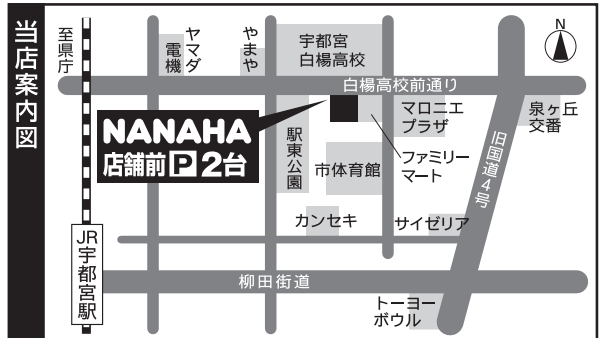

ラケット

「ガット代・張り代(9000円)別途」

YONEX	カーボネックス13 ・CAB13	【定価】¥9,975 →	¥7,980
YONEX	チタンゼロ ・Ti-Z	【定価】¥10,500 →	¥8,400
YONEX	チタン1 ・Ti-1	【定価】¥12,600 →	¥10,080
YONEX	チタン3 ・Ti-3	【定価】¥15,750 →	¥12,600

シューズ

YONEX	パワークッション600 ・SHB-600	【定価】¥5,775 →	¥4,620
YONEX	パワークッション755 ・SHB-755	【定価】¥7,350 →	¥5,880
YONEX	パワークッション897ミッド ・SHB897MD	【定価】¥8,925 →	¥7,140

NANAHAはいつでもラケット・シューズが **20%OFF** です!

このチラシをご持参の方に限り、
ラケット・シューズをセットで
お買い上げ頂くと

さらに **1,000円OFF!**

※1000円OFFの対象は全てのラケット・シューズです。※新入生でない方も対象です。

ラケット・シューズに関するアドバイスも致しますので、お気軽にお尋ね下さい。

BADMINTON SHOP
NANAHA

このチラシに
関する
お問い合わせも
お気軽に
どうぞ。

- ■住所 / 〒321-0954 栃木県宇都宮市元今泉5-4-8
- ■営業時間 / 10:00~19:00 [土日祝 9:00~19:00] (7:00~23:00)
- ■定休日 / 木曜日 ■Eメール / badoshop@nanaha.co.jp
- ■ホームページ / http://www.nanaha.co.jp/

お問い合わせ **TEL.028-689-2901**