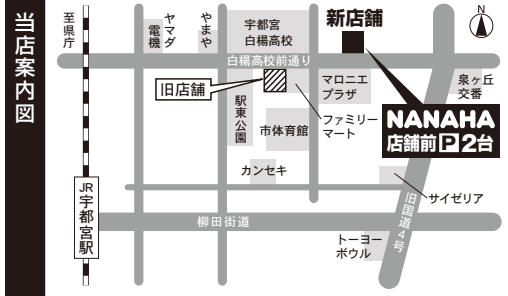

練習会のご案内

大人のバドミントン
基礎講座

●毎週 月・金曜日(午前中)

いずれも初心者~中上級者までを対象としています。お気軽にお問い合わせ下さい。

BADMINTON SHOP
NANAHA

このチラシに関する
お問い合わせも
お気軽にどうぞ。

■住所 / 〒321-0954 栃木県宇都宮市元今泉7-1-18
■営業時間 / 9:00~19:00(時間外でも対応可能です。ご相談下さい。)
■定休日 / 木曜日 ■Eメール / badoshop@nanaha.co.jp
■ホームページ / <http://www.nanaha.co.jp/>

お問い合わせ **TEL.028-689-2901**

社長のブログ <http://ameblo.jp/nanaha/>

twitter はじめました! @NANAHA_asano

Follow me!

★★6日間限定セール★★

ラケット・シューズ

全品
【定価より!】

30%OFF!