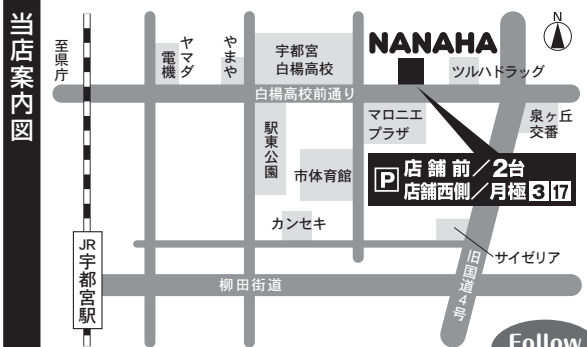

Follow me!

★ガット張り満足度“栃木No.1”を目指します!!★

NANAHAはあなたの『もっとうまくなりたい!』をサポートしたい…