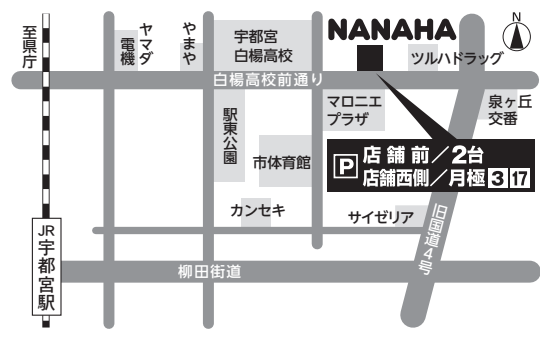

社長のブログ

<http://ameblo.jp/nanaha/>

Twitter

@NANAHA_asano

Follow me!

facebook ページができました!

いいね! お願いします☆

●コチラのQRコードからNANAHAのページへ!

LINE@ 登録はコチラ

新商品の入荷情報やセール情報、
営業時間の変更などをお知らせ!

右のQRコード、または「友達追加」
から「ID検索」で追加してください! ID:@kxm2574u

NANAHAはあなたの「もっとうまくなりたい!」をサポートしたい...