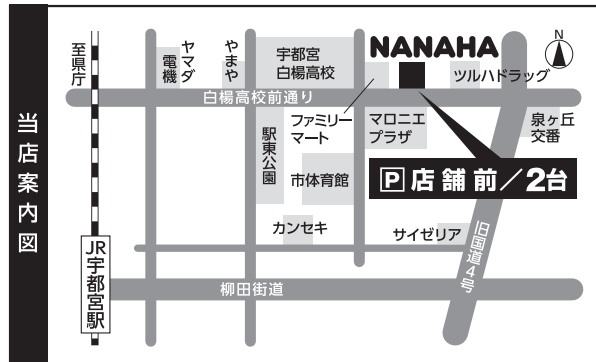

NANAHAはあなたの『もっとうまくなりたい!』をサポートしたい・・・

★ガット張り満足度“栃木No.1”を目指します!!★