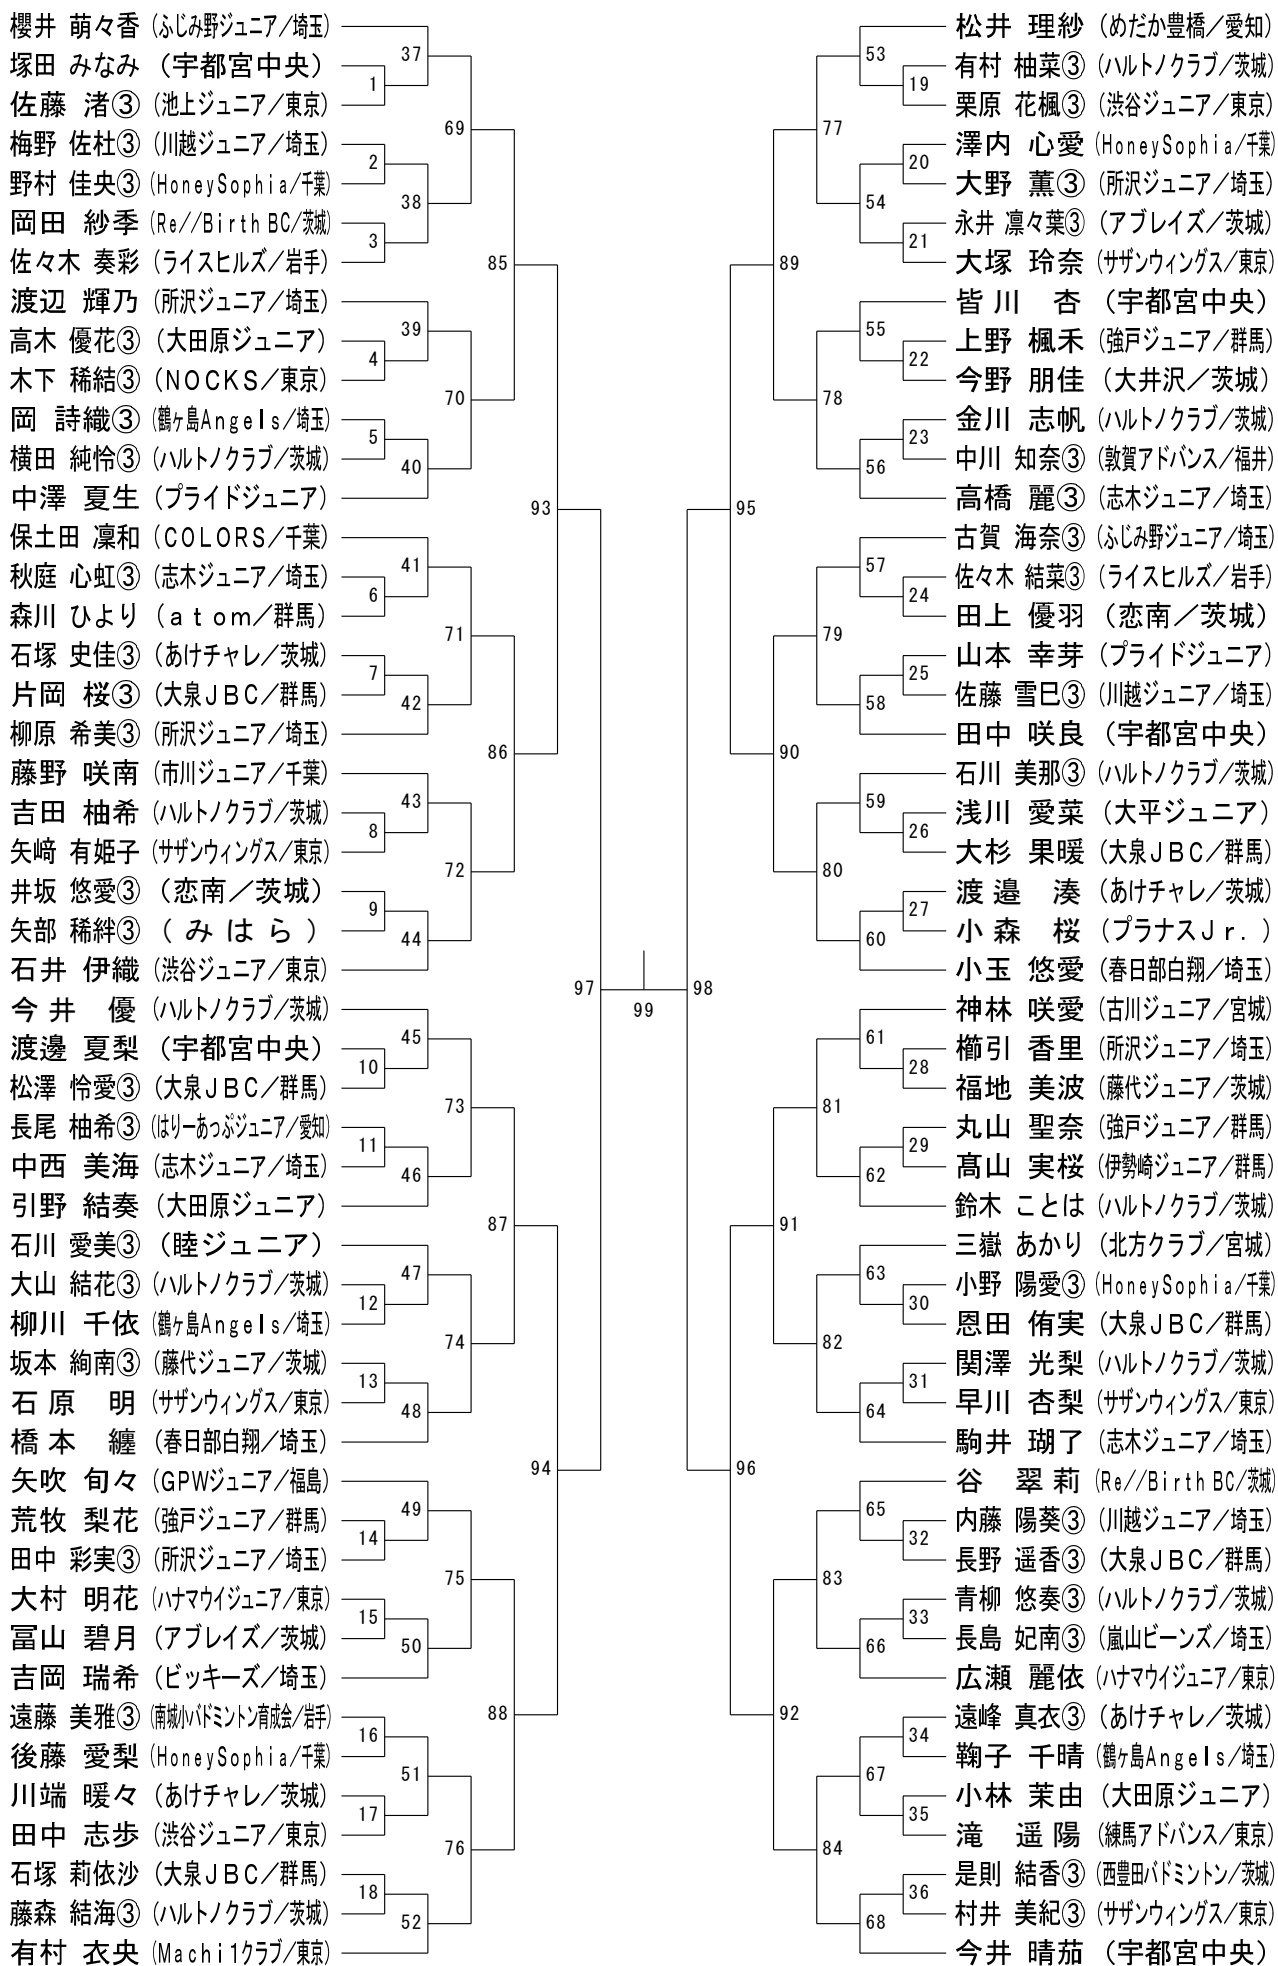

男子Aクラス (MA)

男子Bクラス (MB)

男子Cクラス (MC)

女子Aクラス (WA) - 1

決勝戦

159

女子Aクラス (WA) - 2

女子Bクラス (WB)

女子Cクラス (WC)