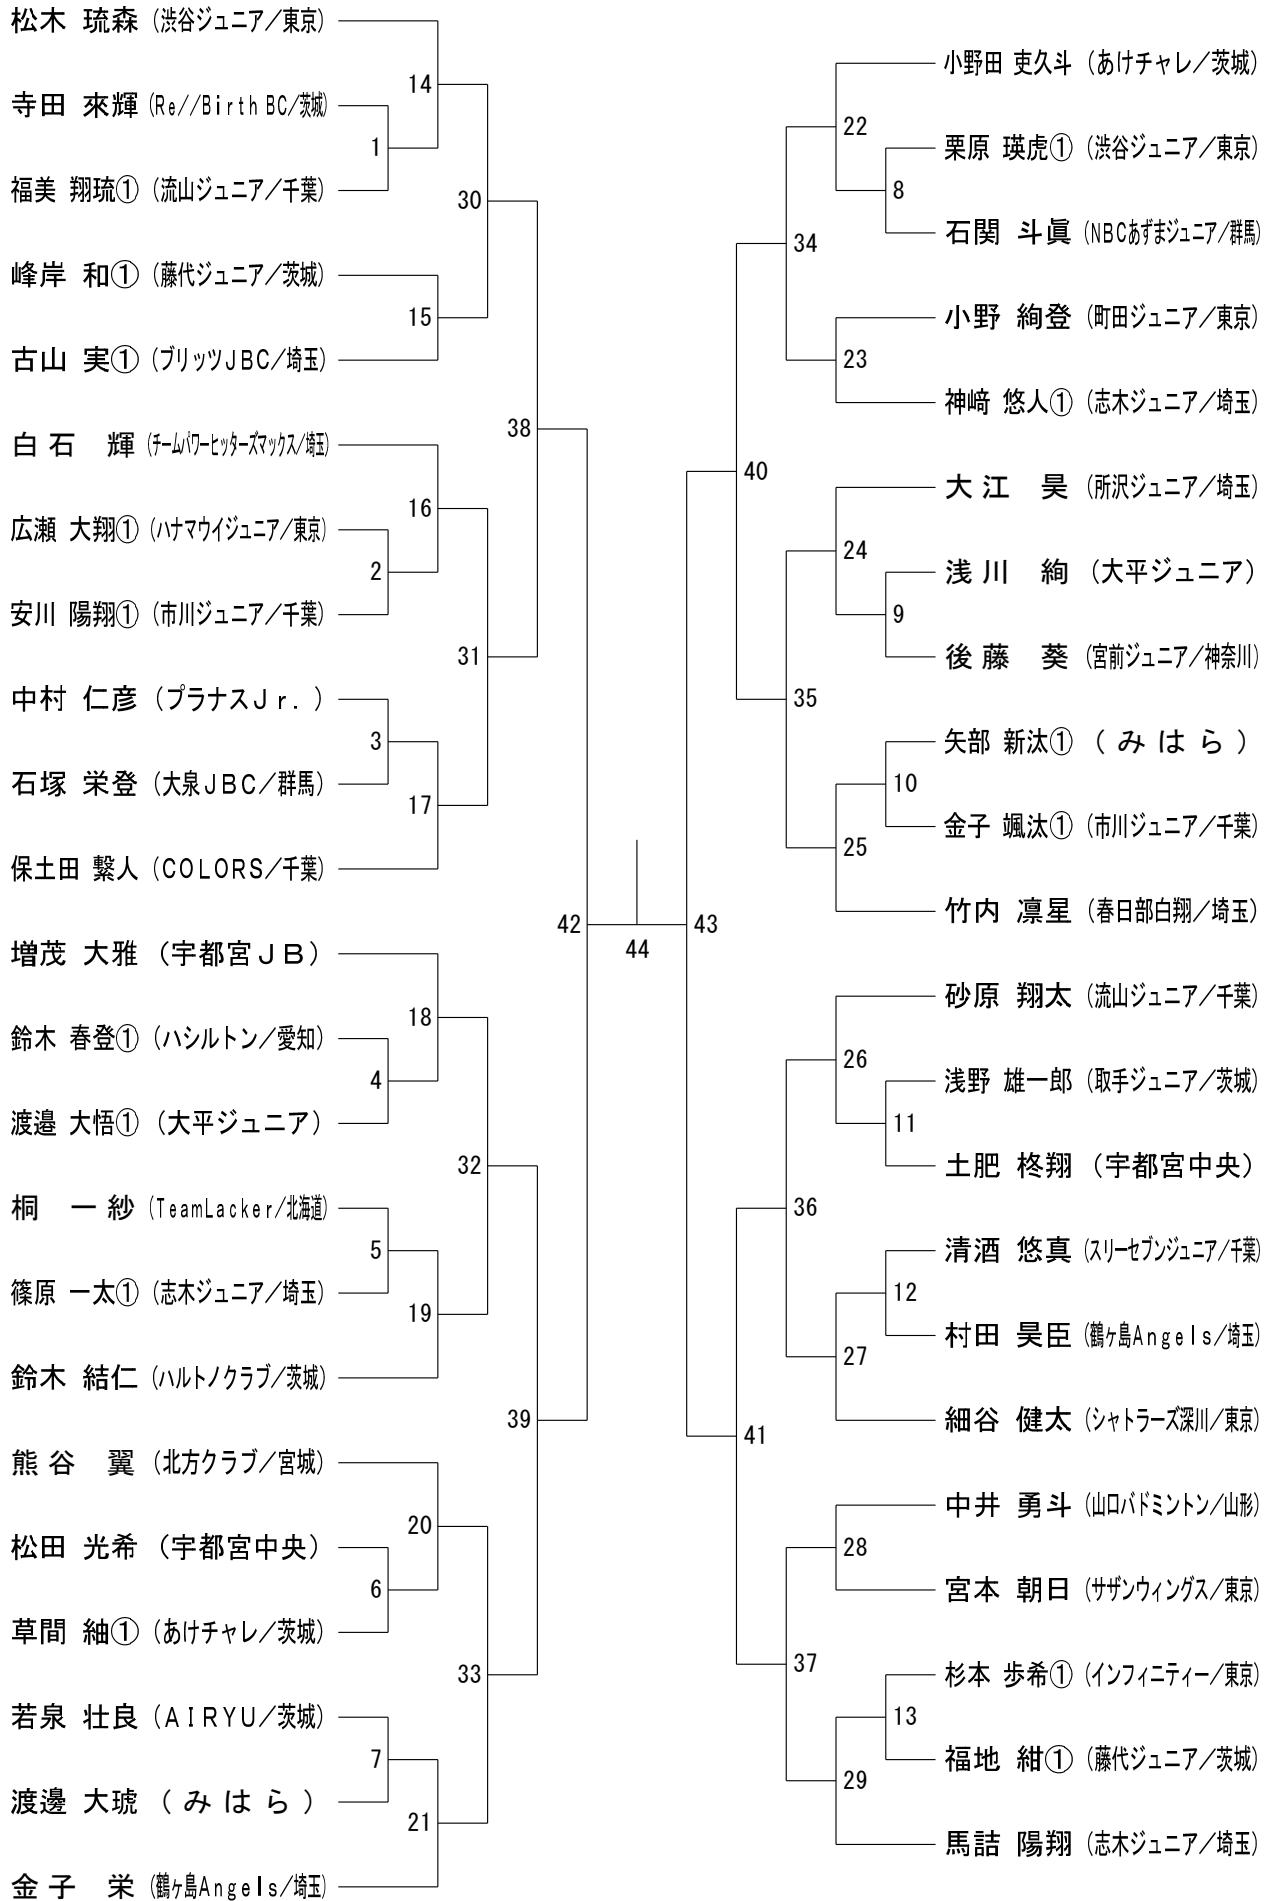

男子Aクラス (MA)

男子Bクラス (MB)

男子Cクラス (MC)

女子Aクラス (WA) - 1

決勝戦

159

女子Aクラス (WA) - 2

女子Bクラス (WB)

女子Cクラス (WC)