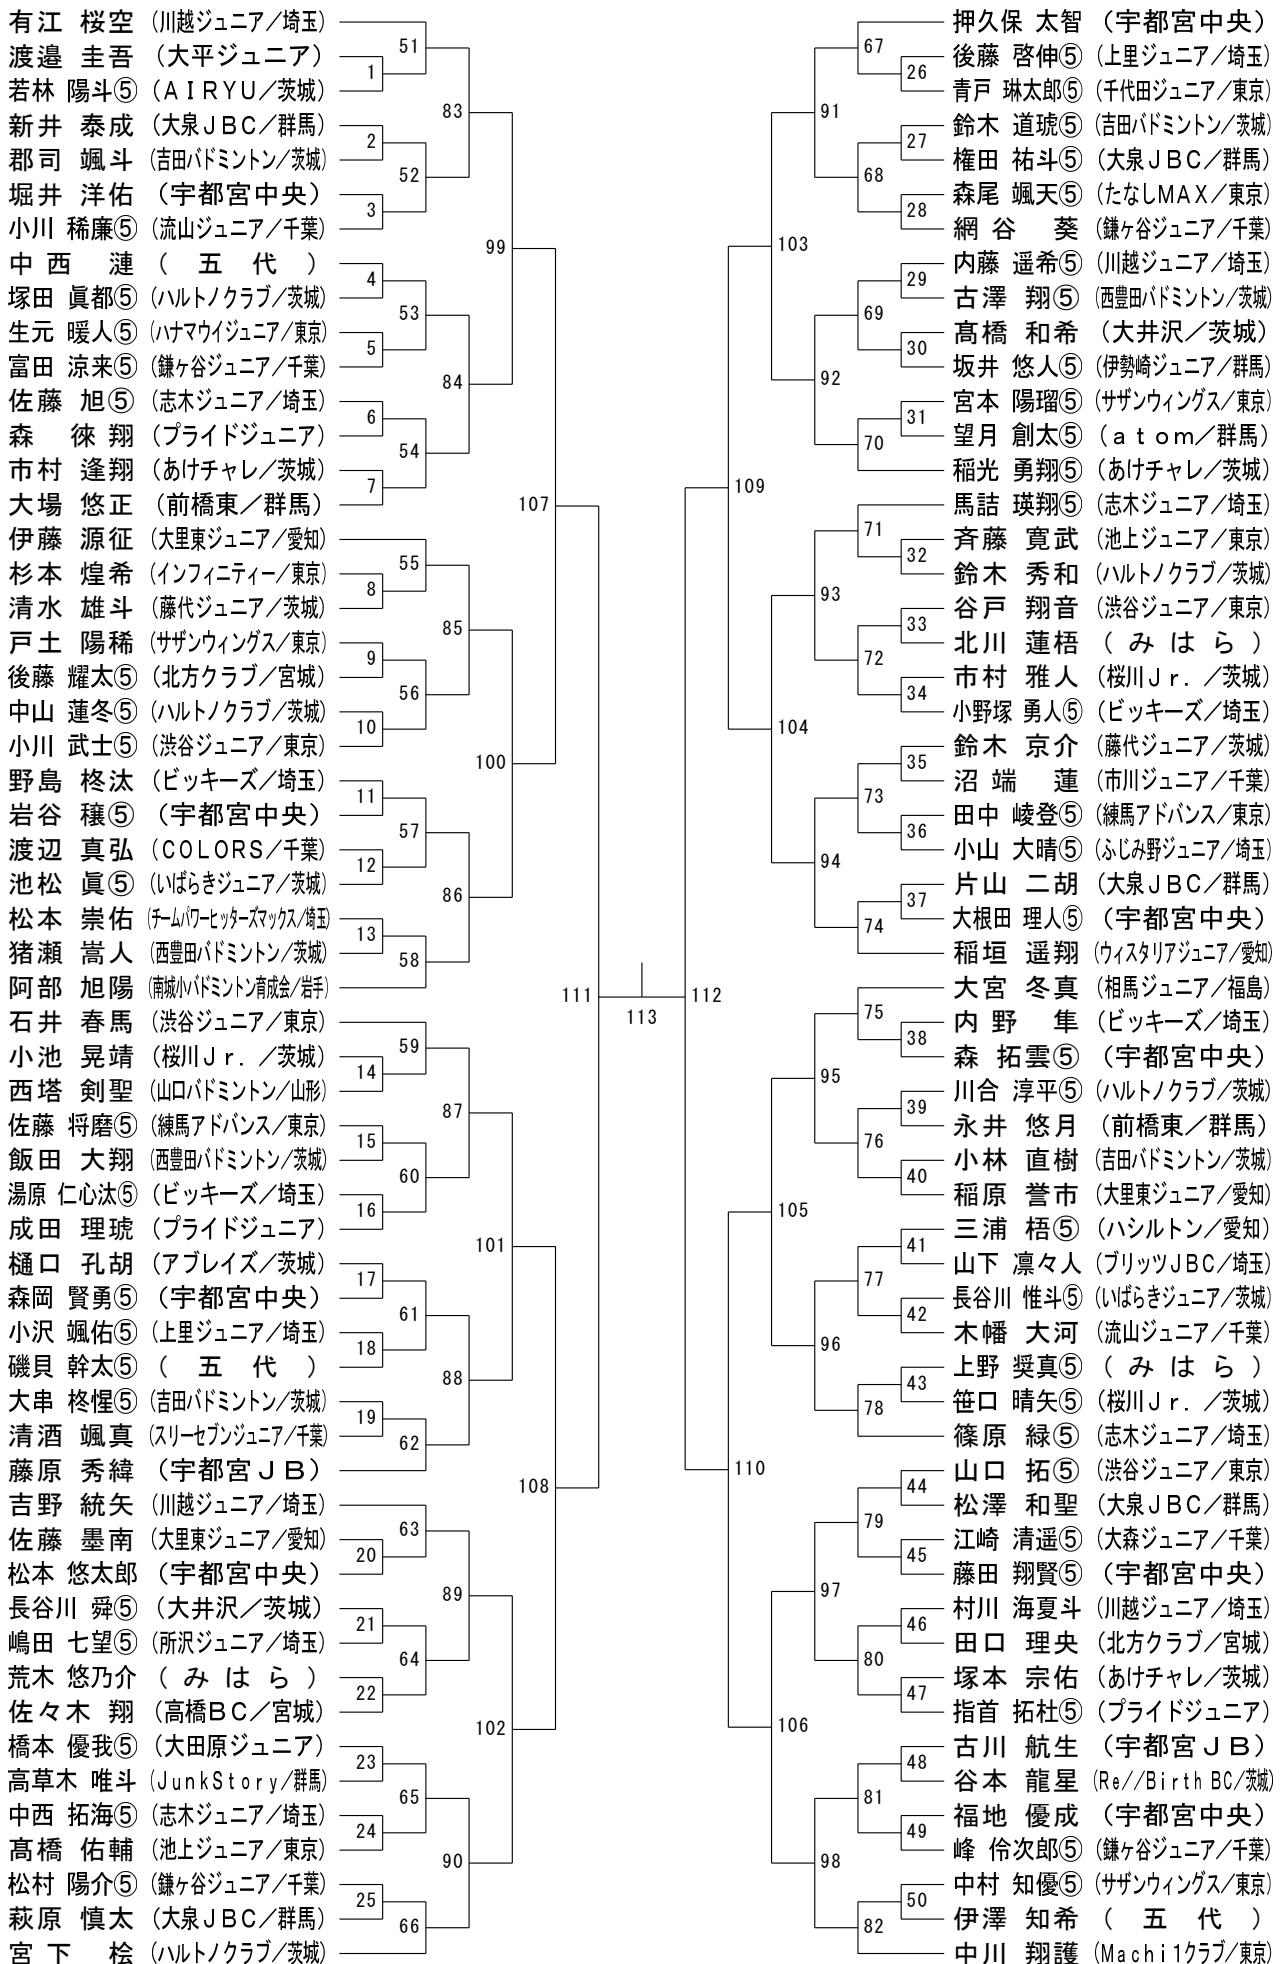

男子Aクラス (MA)

男子Bクラス (MB)

男子Cクラス (MC)

女子Aクラス (WA) - 1

決勝戦

159

女子Aクラス (WA) - 2

女子Bクラス (WB)

女子Cクラス (WC)