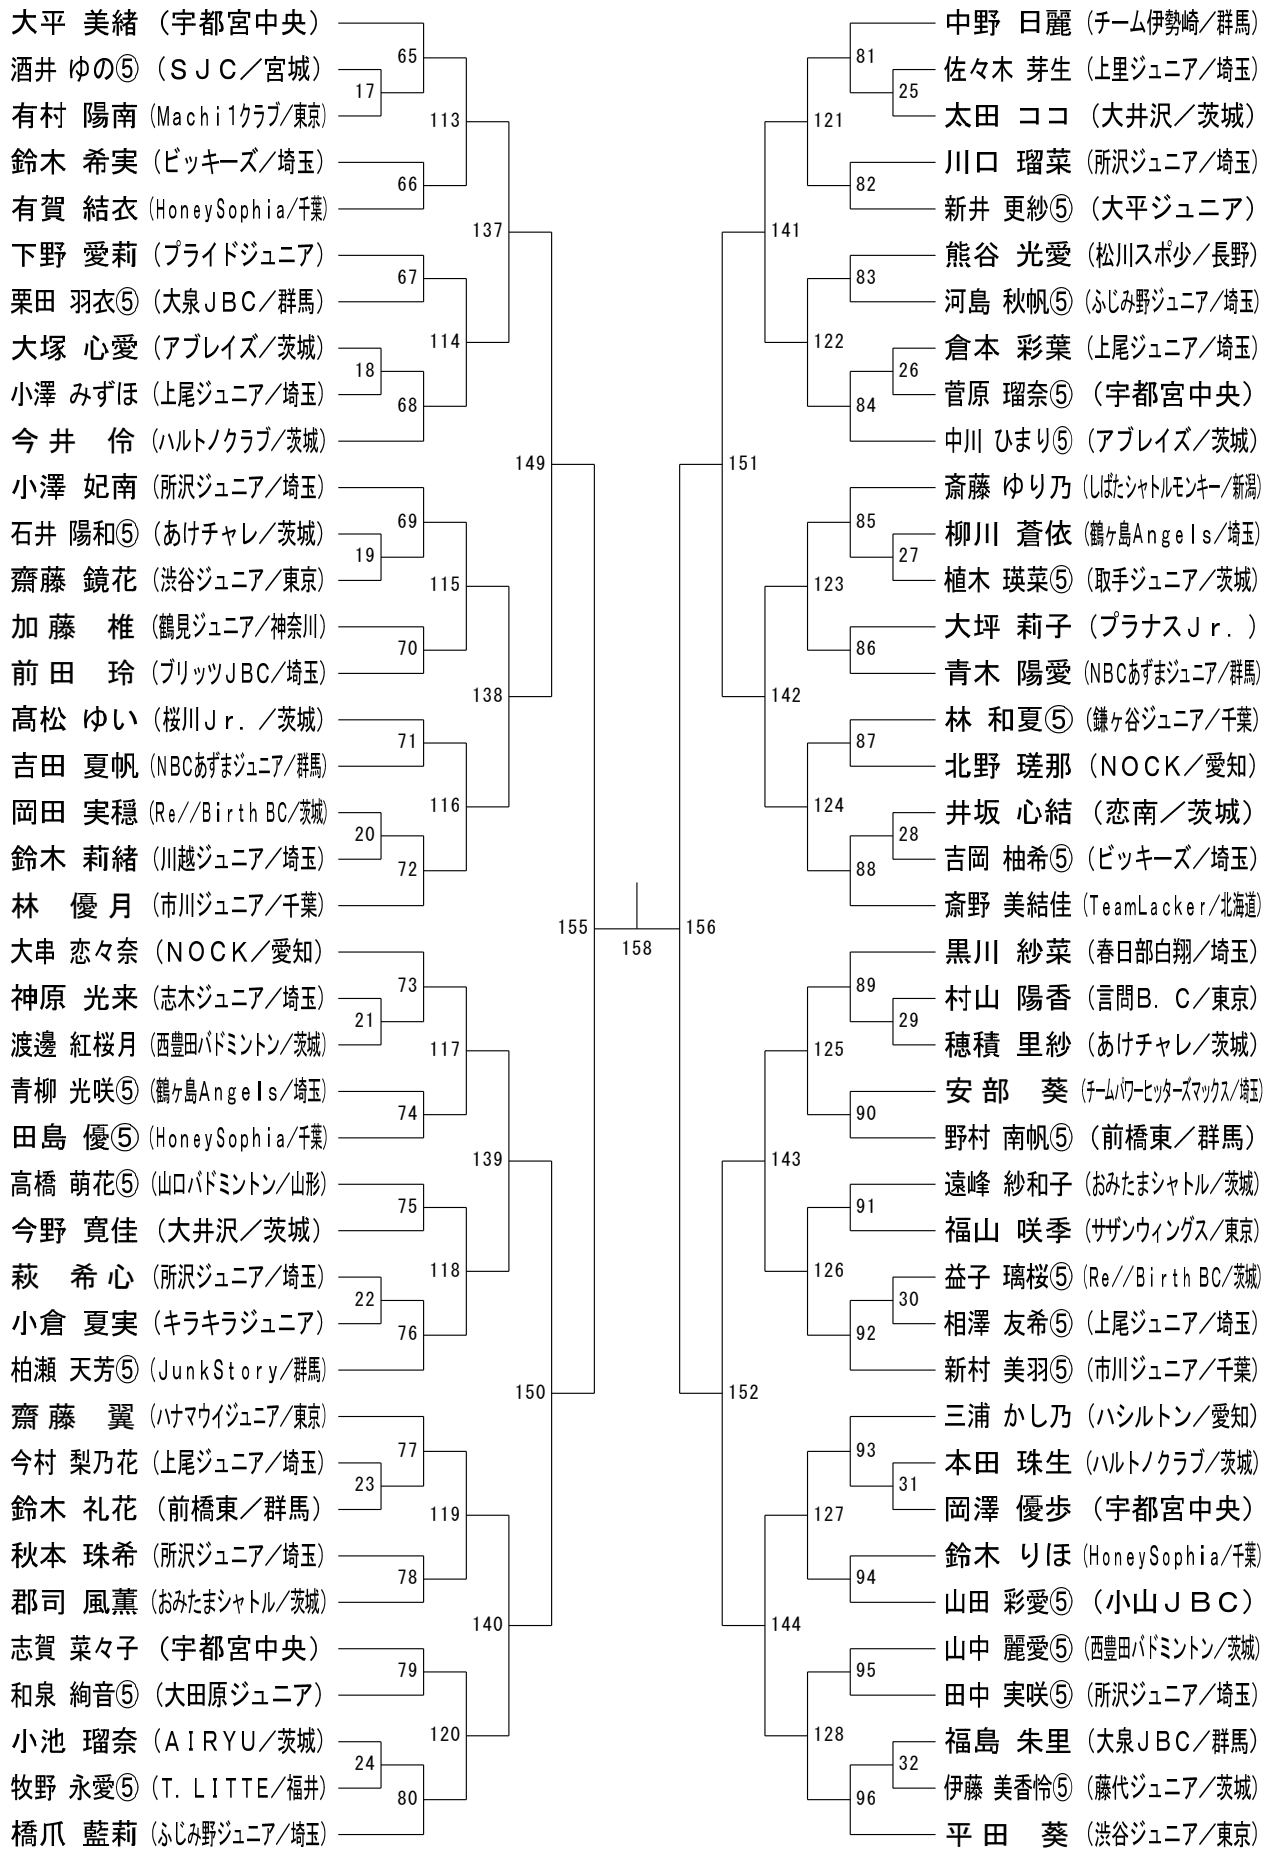

男子Aクラス (MA)

男子Bクラス (MB)

男子Cクラス (MC)

女子Aクラス (WA) - 1

決勝戦

159

女子Aクラス (WA) - 2

女子Bクラス (WB)

女子Cクラス (WC)