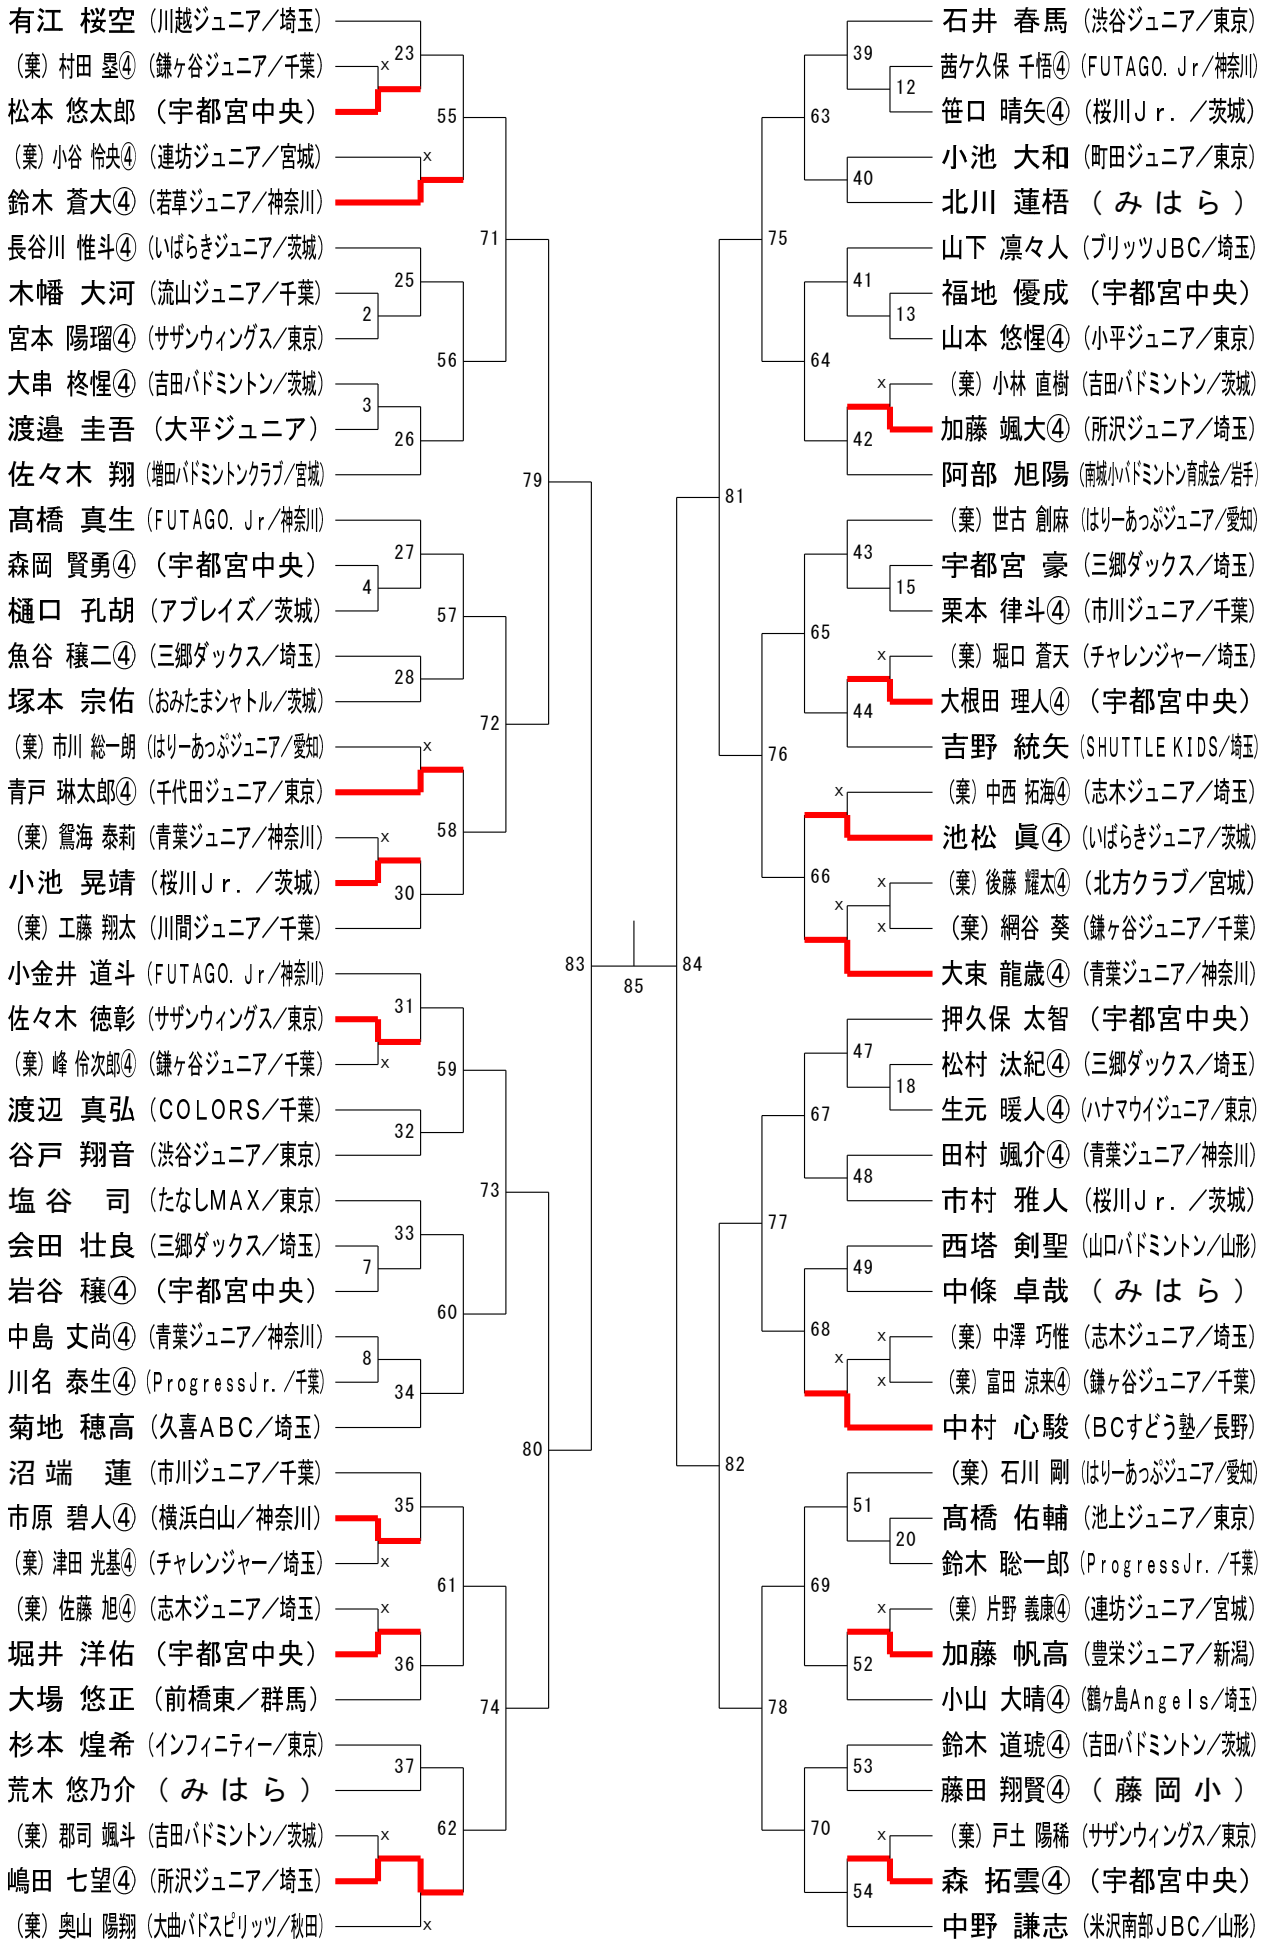

男子Aクラス (MA)

男子Bクラス (MB)

男子Cクラス (MC)

男子Dクラス (MD)

女子Aクラス (WA)

女子Bクラス (WB)

女子Cクラス (WC)

女子Dクラス (WD)