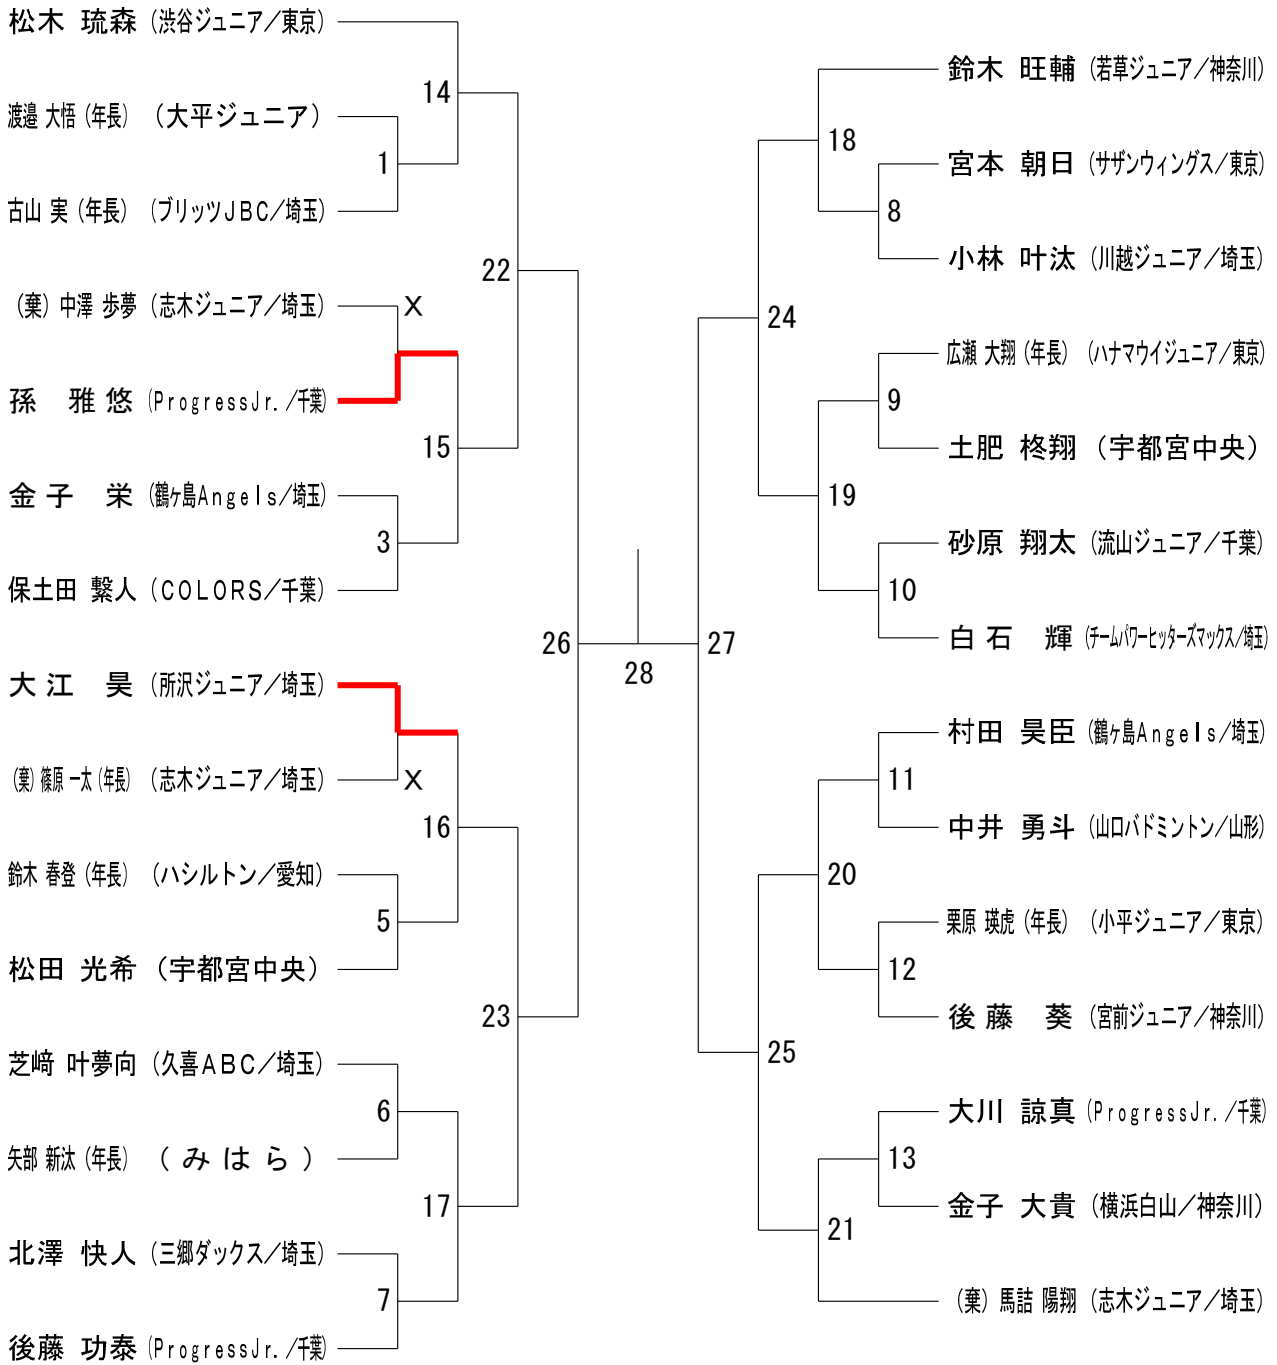

男子Aクラス (MA)

男子Bクラス (MB)

男子Cクラス (MC)

男子Dクラス (MD)

女子Aクラス (WA)

女子Bクラス (WB)

女子Cクラス (WC)

女子Dクラス (WD)