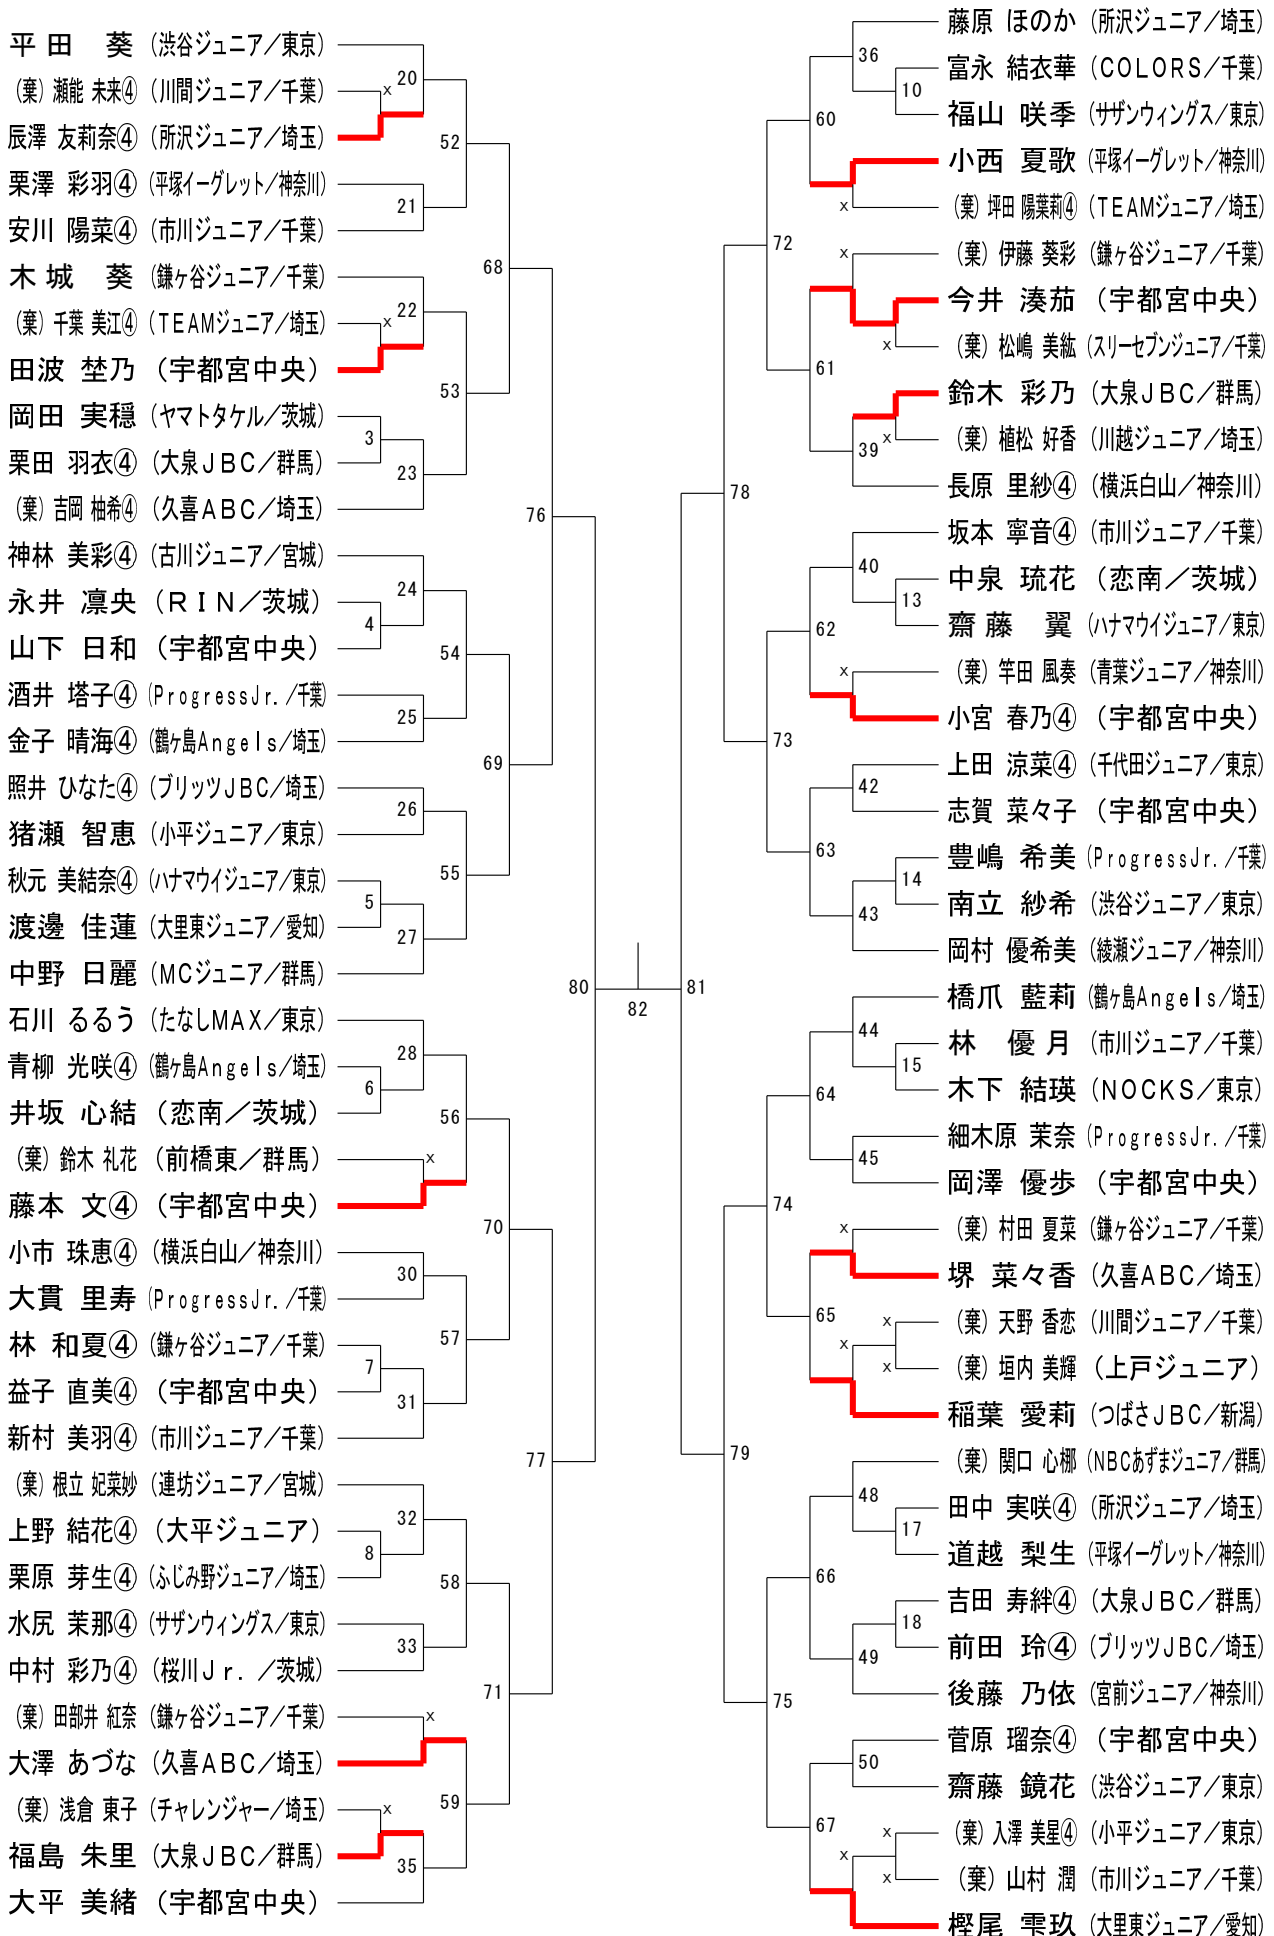

男子Aクラス (MA)

男子Bクラス (MB)

男子Cクラス (MC)

男子Dクラス (MD)

女子Aクラス (WA)

女子Bクラス (WB)

女子Cクラス (WC)

女子Dクラス (WD)