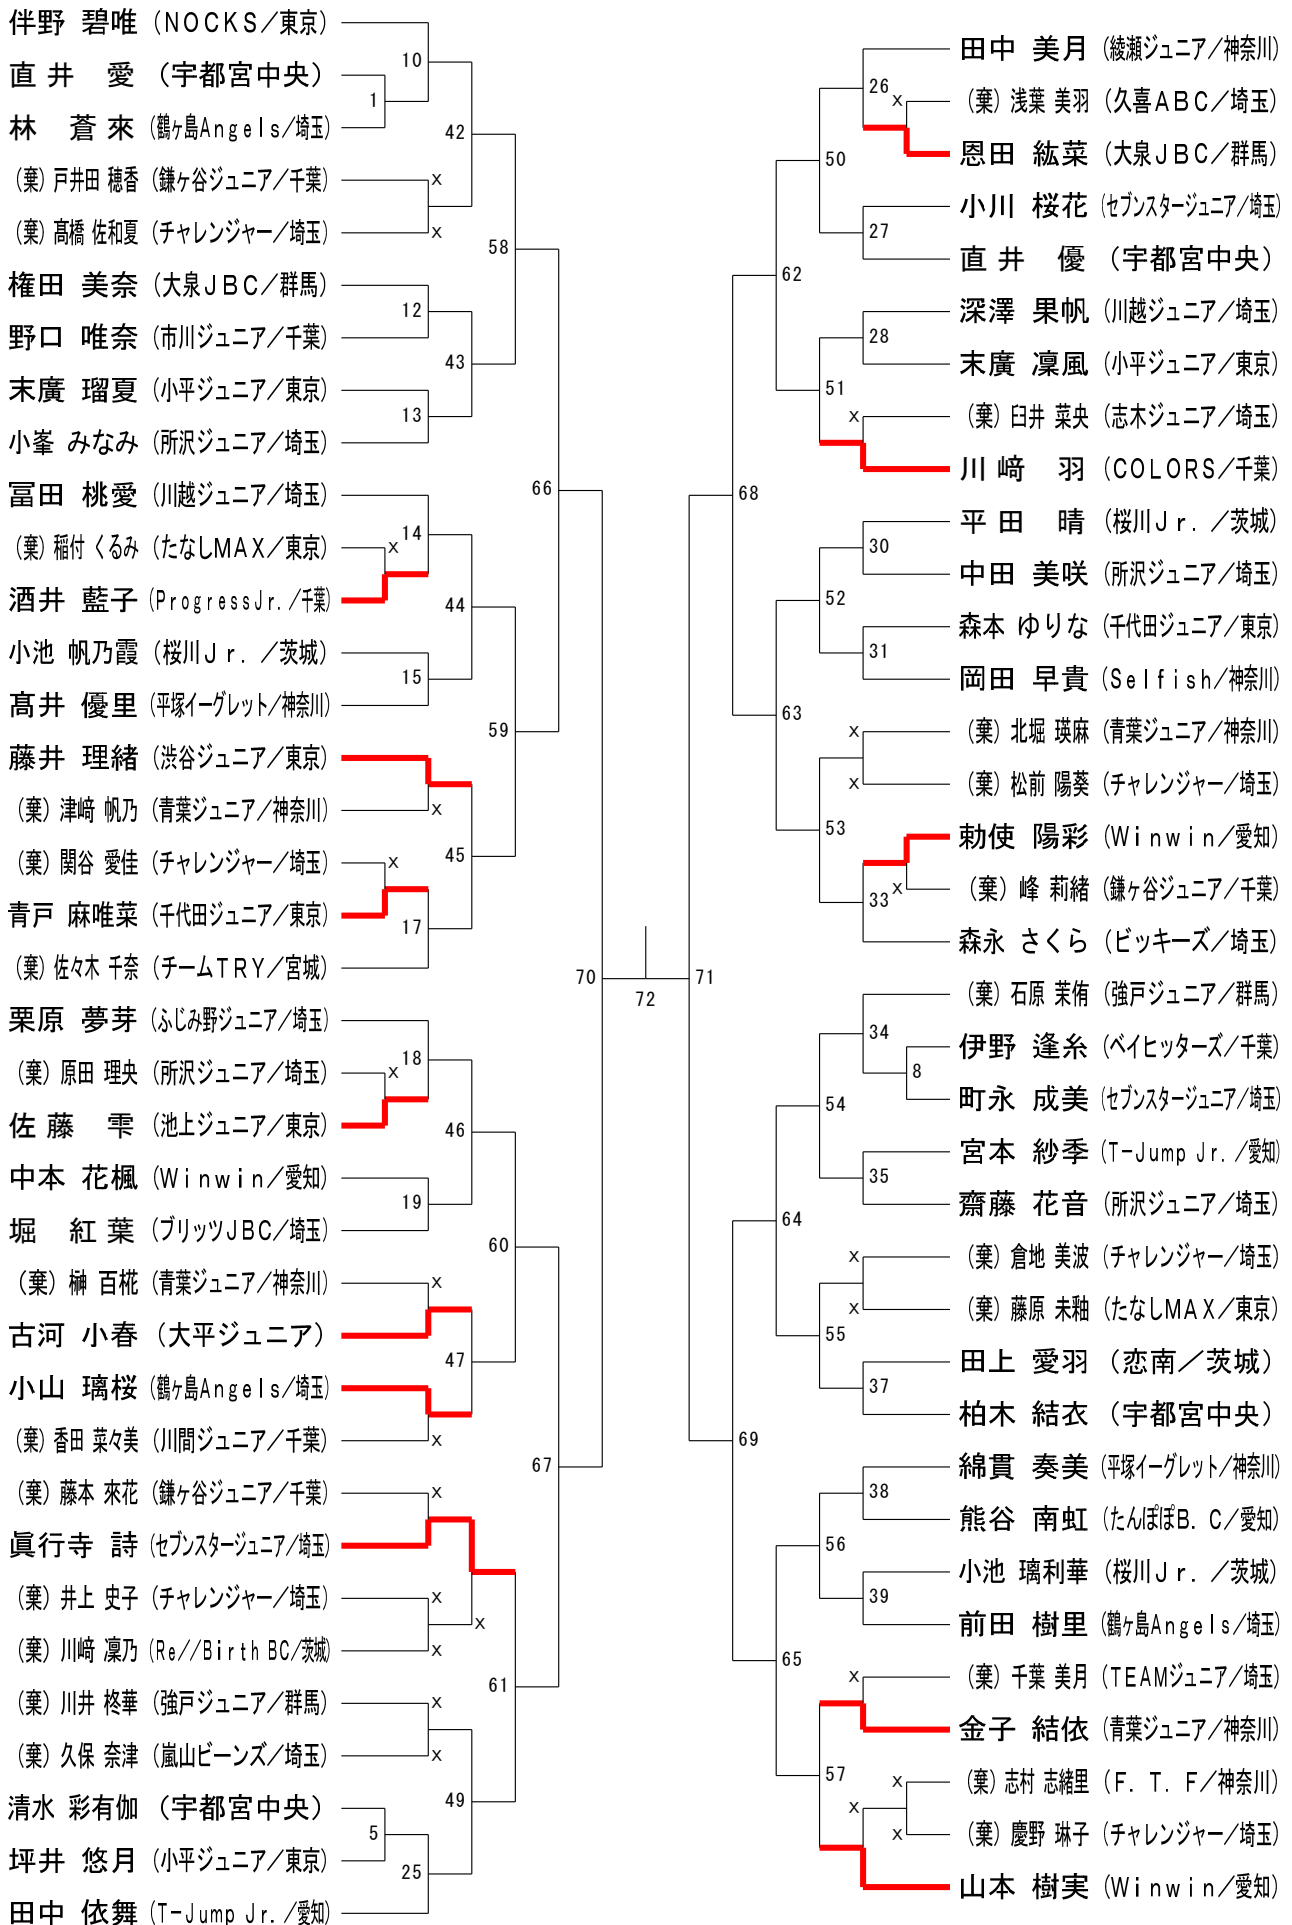

男子Aクラス (MA)

男子Bクラス (MB)

男子Cクラス (MC)

男子Dクラス (MD)

女子Aクラス (WA)

女子Bクラス (WB)

女子Cクラス (WC)

女子Dクラス (WD)