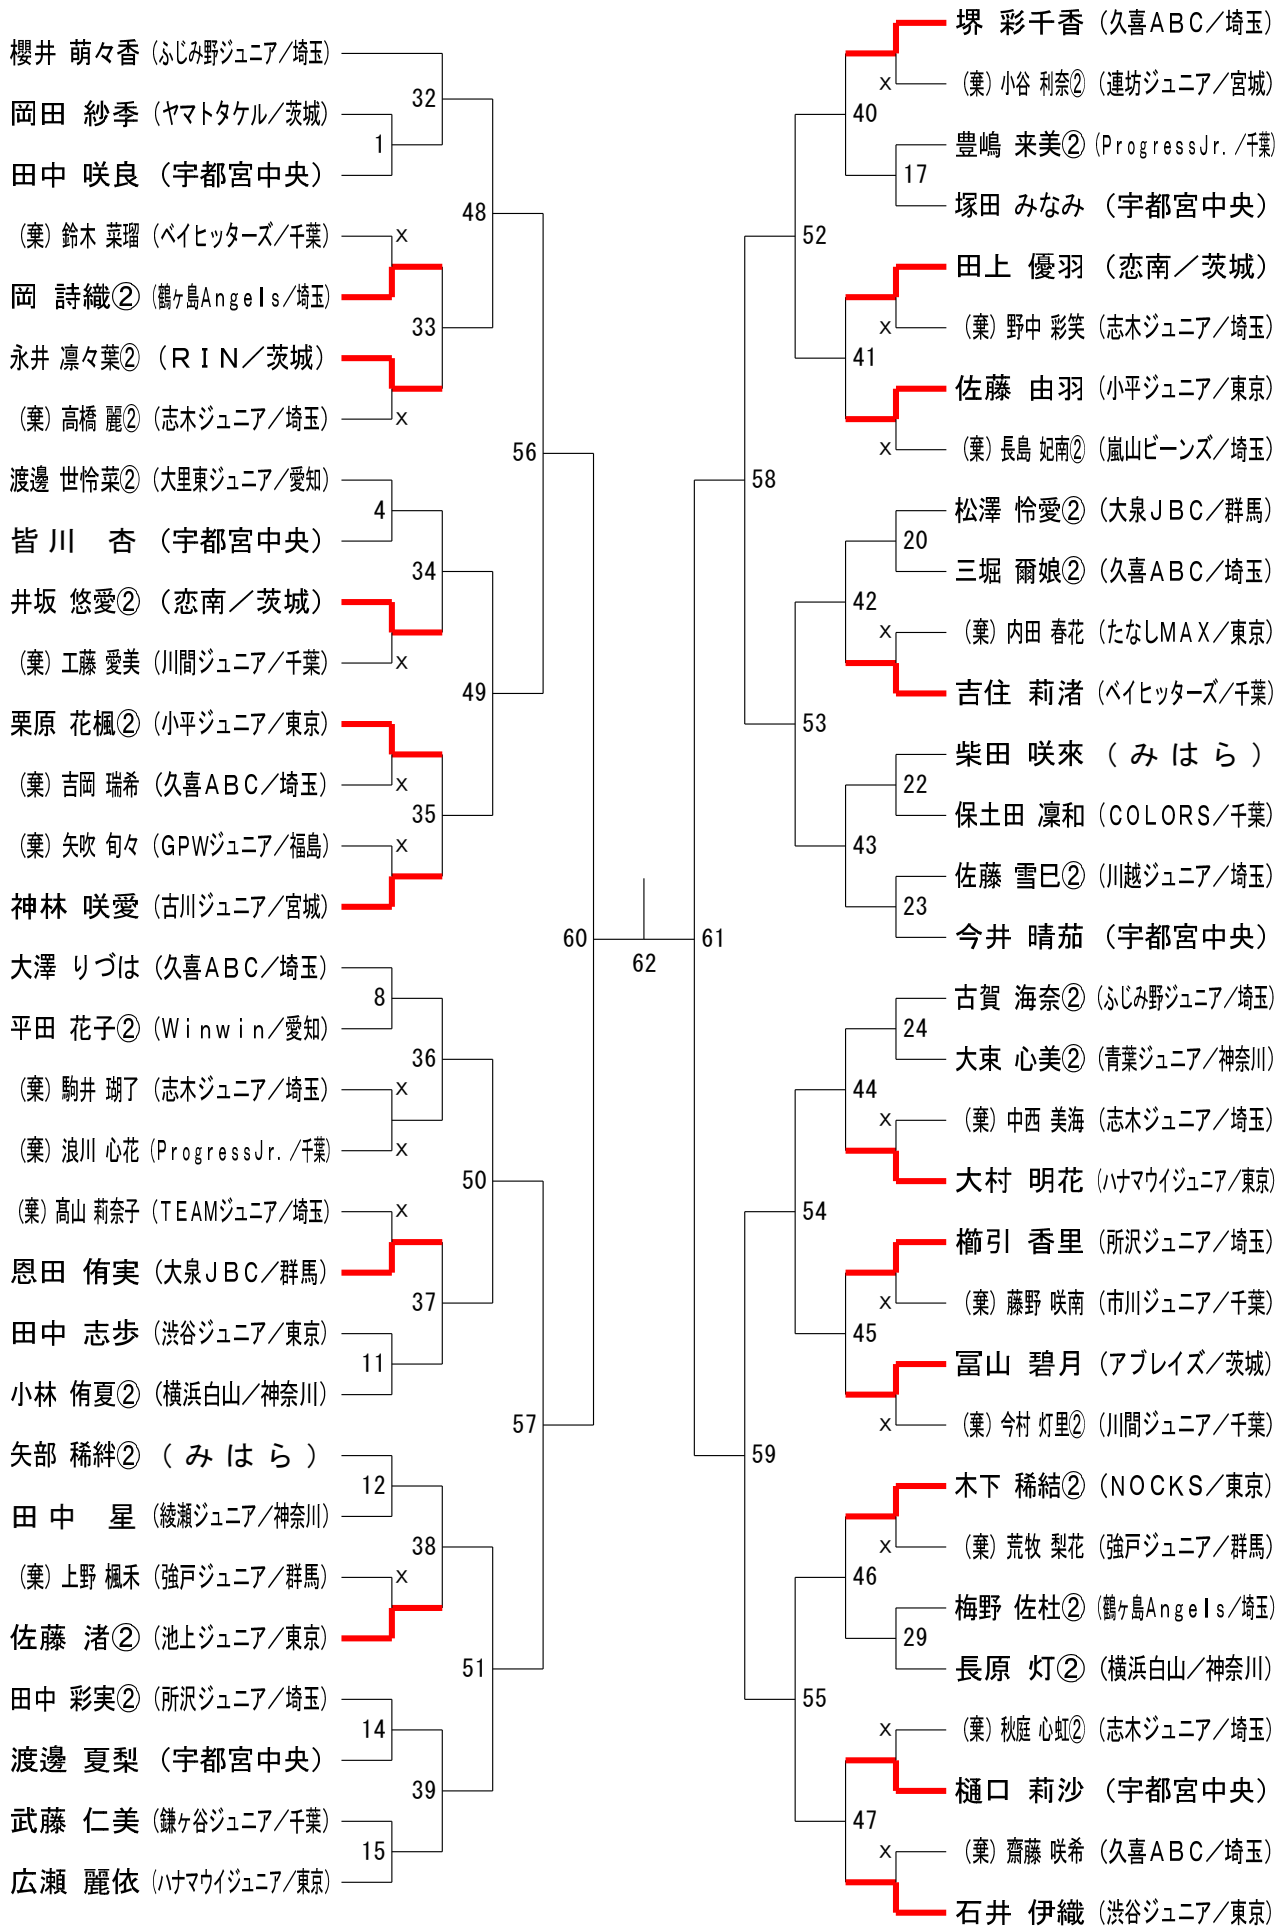

男子Aクラス (MA)

男子Bクラス (MB)

男子Cクラス (MC)

男子Dクラス (MD)

女子Aクラス (WA)

女子Bクラス (WB)

女子Cクラス (WC)

女子Dクラス (WD)