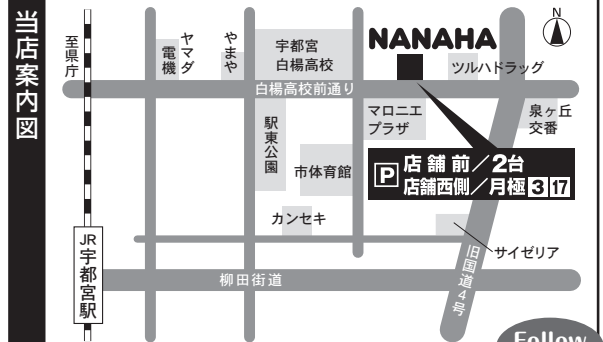

Follow me!

★ ガット張り満足度“栃木No.1”を目指します!! ★

NANAHAはあなたの『もっとうまくなりたい!』をサポートしたい…