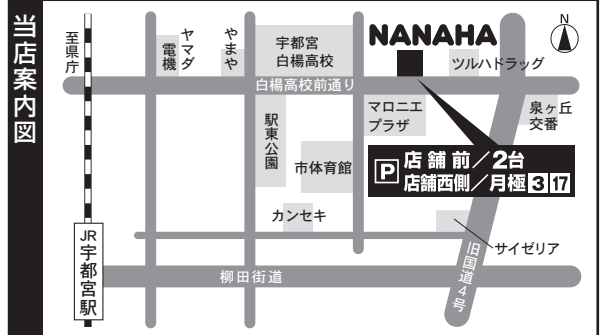

LINE@ 登録はコチラ!

新商品の入荷情報やセール情報、営業時間の変更などをお知らせします!
ID検索はコチラ▶ ID: @kxm2574u

★ ガット張り満足度“栃木No.1”を目指します!! ★

NANAHAはあなたの『もっとうまくなりたい!』をサポートしたい…