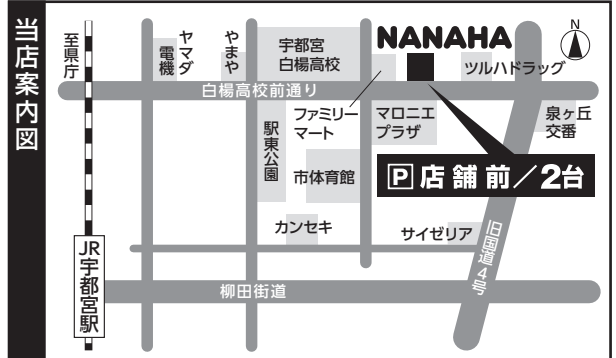

NANAHA
オンラインストア

新商品から定番商品まで、
納得価格で取り揃えております!

LINE@ 登録はコチラ

新商品の入荷情報やセール情報、
営業時間の変更などをお知らせ!

右のQRコード、または「友達追加」
から「ID検索」で追加してください!

Twitter

facebook

社長ブログ

NANAHAはあなたの『もっとうまくなりたい!』をサポートしたい...