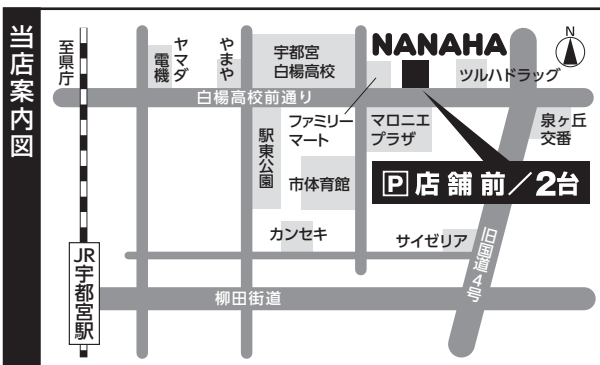

NANAHA
オンラインストア

新商品から定番商品まで、
納得価格で取り揃えております!

LINE@ 登録はコチラ

新商品の入荷情報やセール情報、
営業時間の変更などをお知らせ!
右のQRコード、または「友達追加」
から「ID検索」で追加してください!

ID: @kxm2574u

Twitter

facebook

Instagram

NANAHAはあなたの「もっとうまくなりたい!」をサポートしたい...