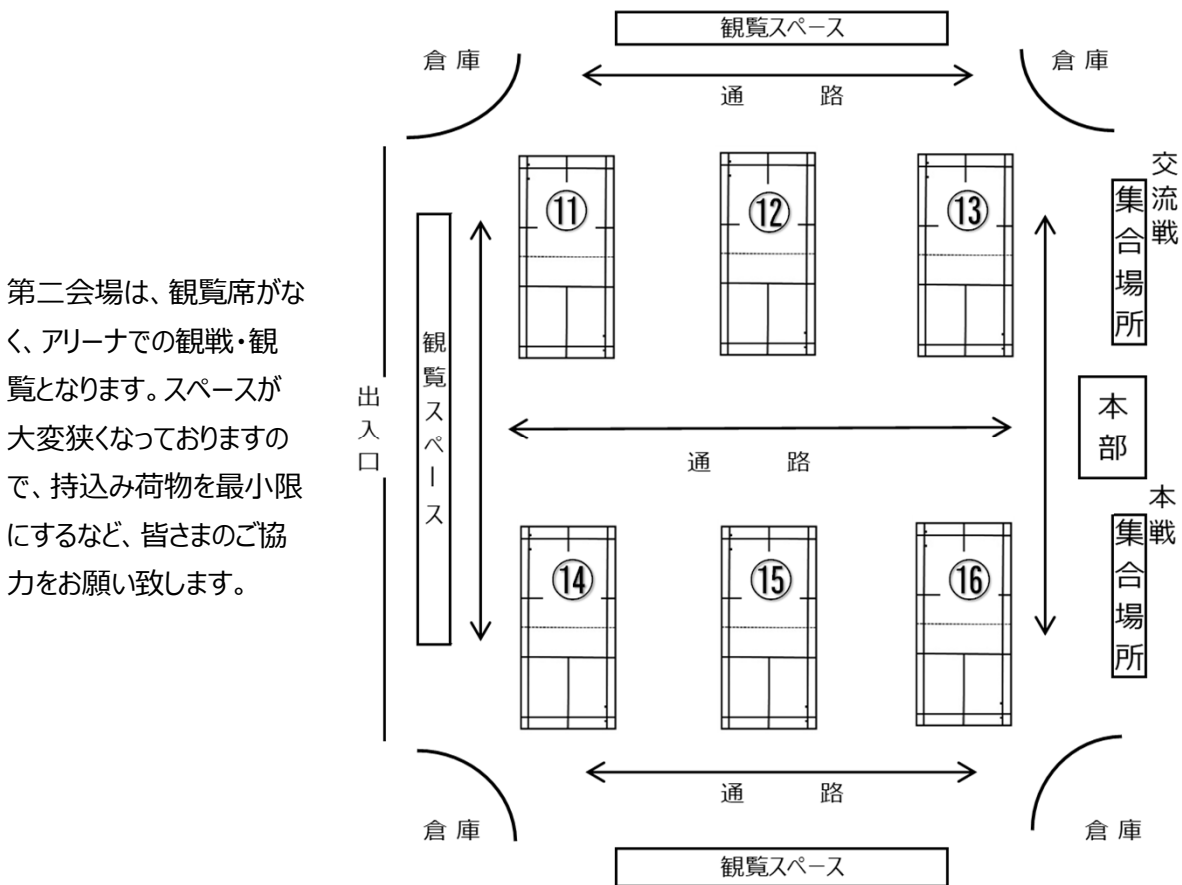

第一会場：真岡市総合体育館

第一会場は、都県ごとに観覧スペースを割り当てます。割り当てについては、別途お知らせいたしますが、座席のない場所を割り当てる場合もございます。予めご了承下さい。

第一会場アリーナでの観覧・撮影は、大会進行の妨げとなりますので、お控え下さい。ご協力お願い致します。

第二会場：アオキシテックもおか武道館

第二会場は、観覧席がなく、アリーナでの観戦・観覧となります。スペースが大変狭くなっており、持込み荷物を最小限にするなど、皆さまのご協力をお願い致します。