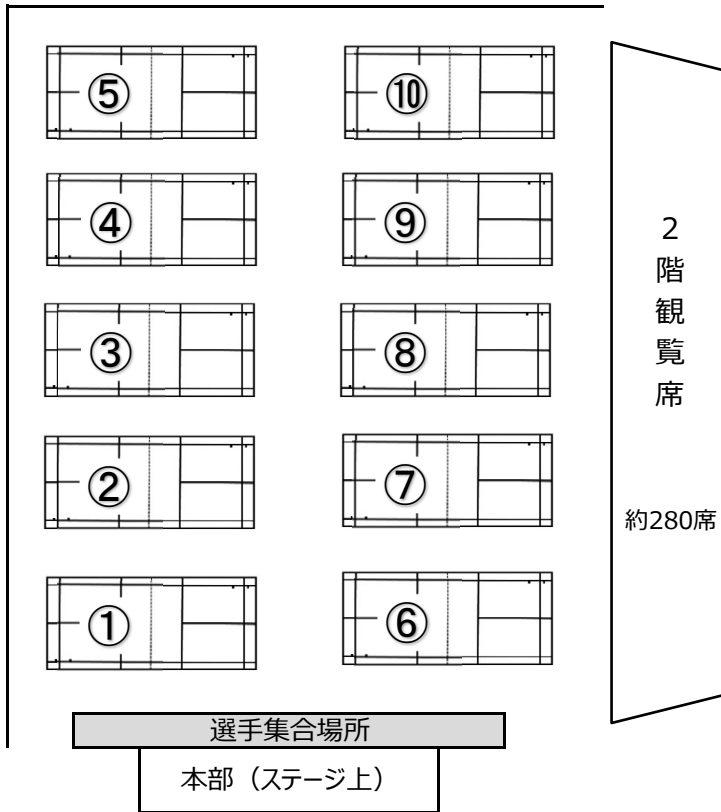

第一会場：真岡市総合体育館

第一会場は、都県ごとに観覧スペースを割り当てます。割り当てについては、別途お知らせいたしますが、座席のない場所を割り当てる場合もございます。予めご了承下さい。

第一会場アリーナでの観覧・撮影は、大会進行の妨げとなりますので、お控え下さい。ご協力お願い致します。

第二会場：アオキシテックもおか武道館

第二会場は、観覧席がなく、アリーナでの観戦・観覧となります。スペースが大変狭くなっており、持込み荷物を最小限にするなど、皆さまのご協力をお願い致します。