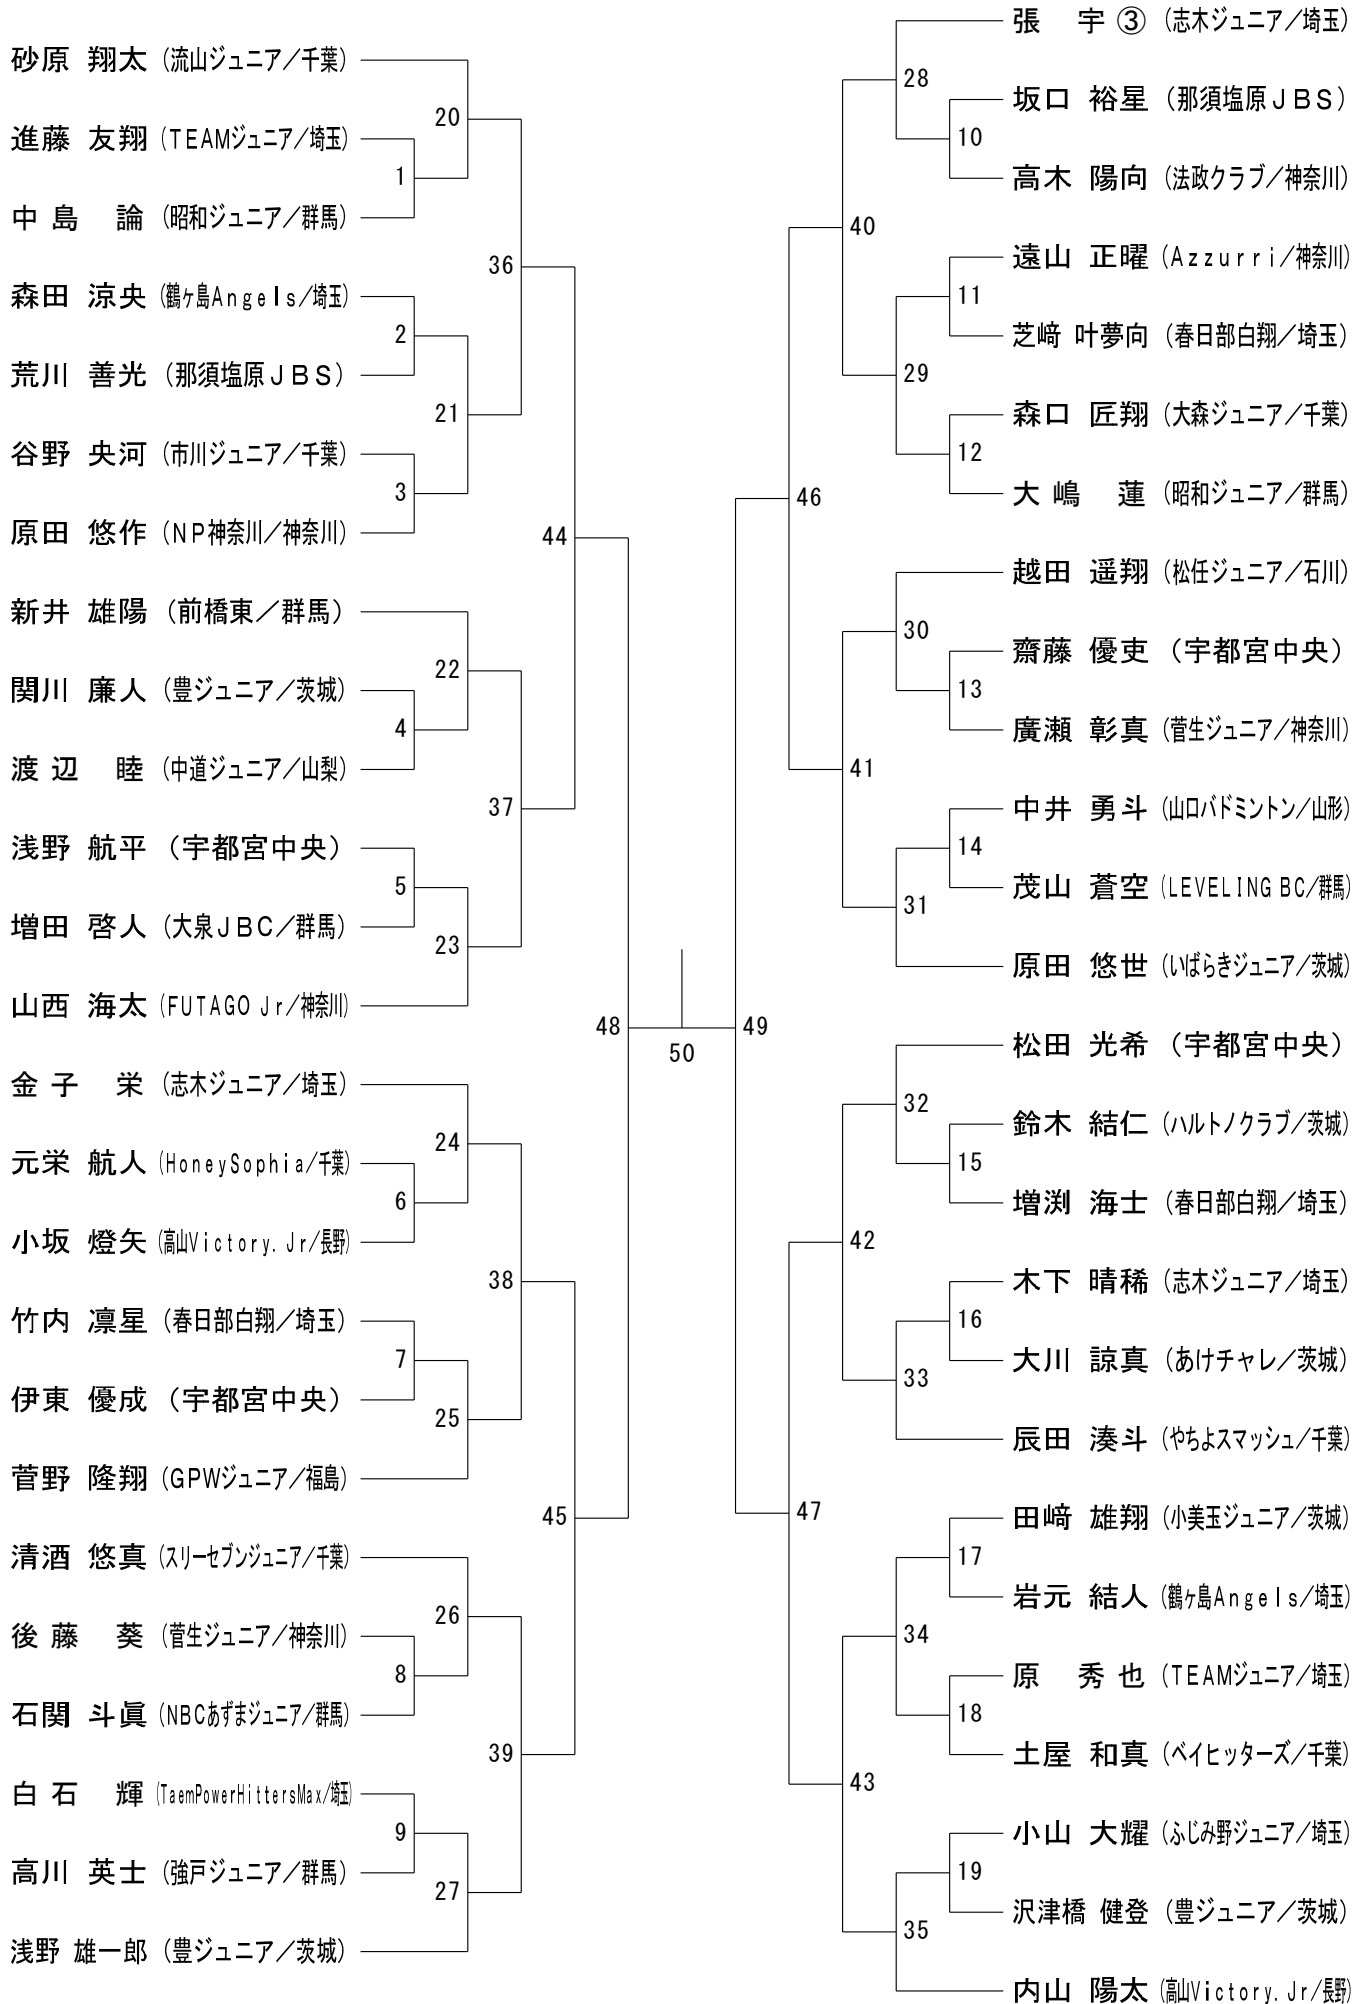

男子Aクラス (MA)

男子Bクラス (MB)

男子Cクラス (MC)

女子Aクラス (WA)

女子Cクラス (WC)