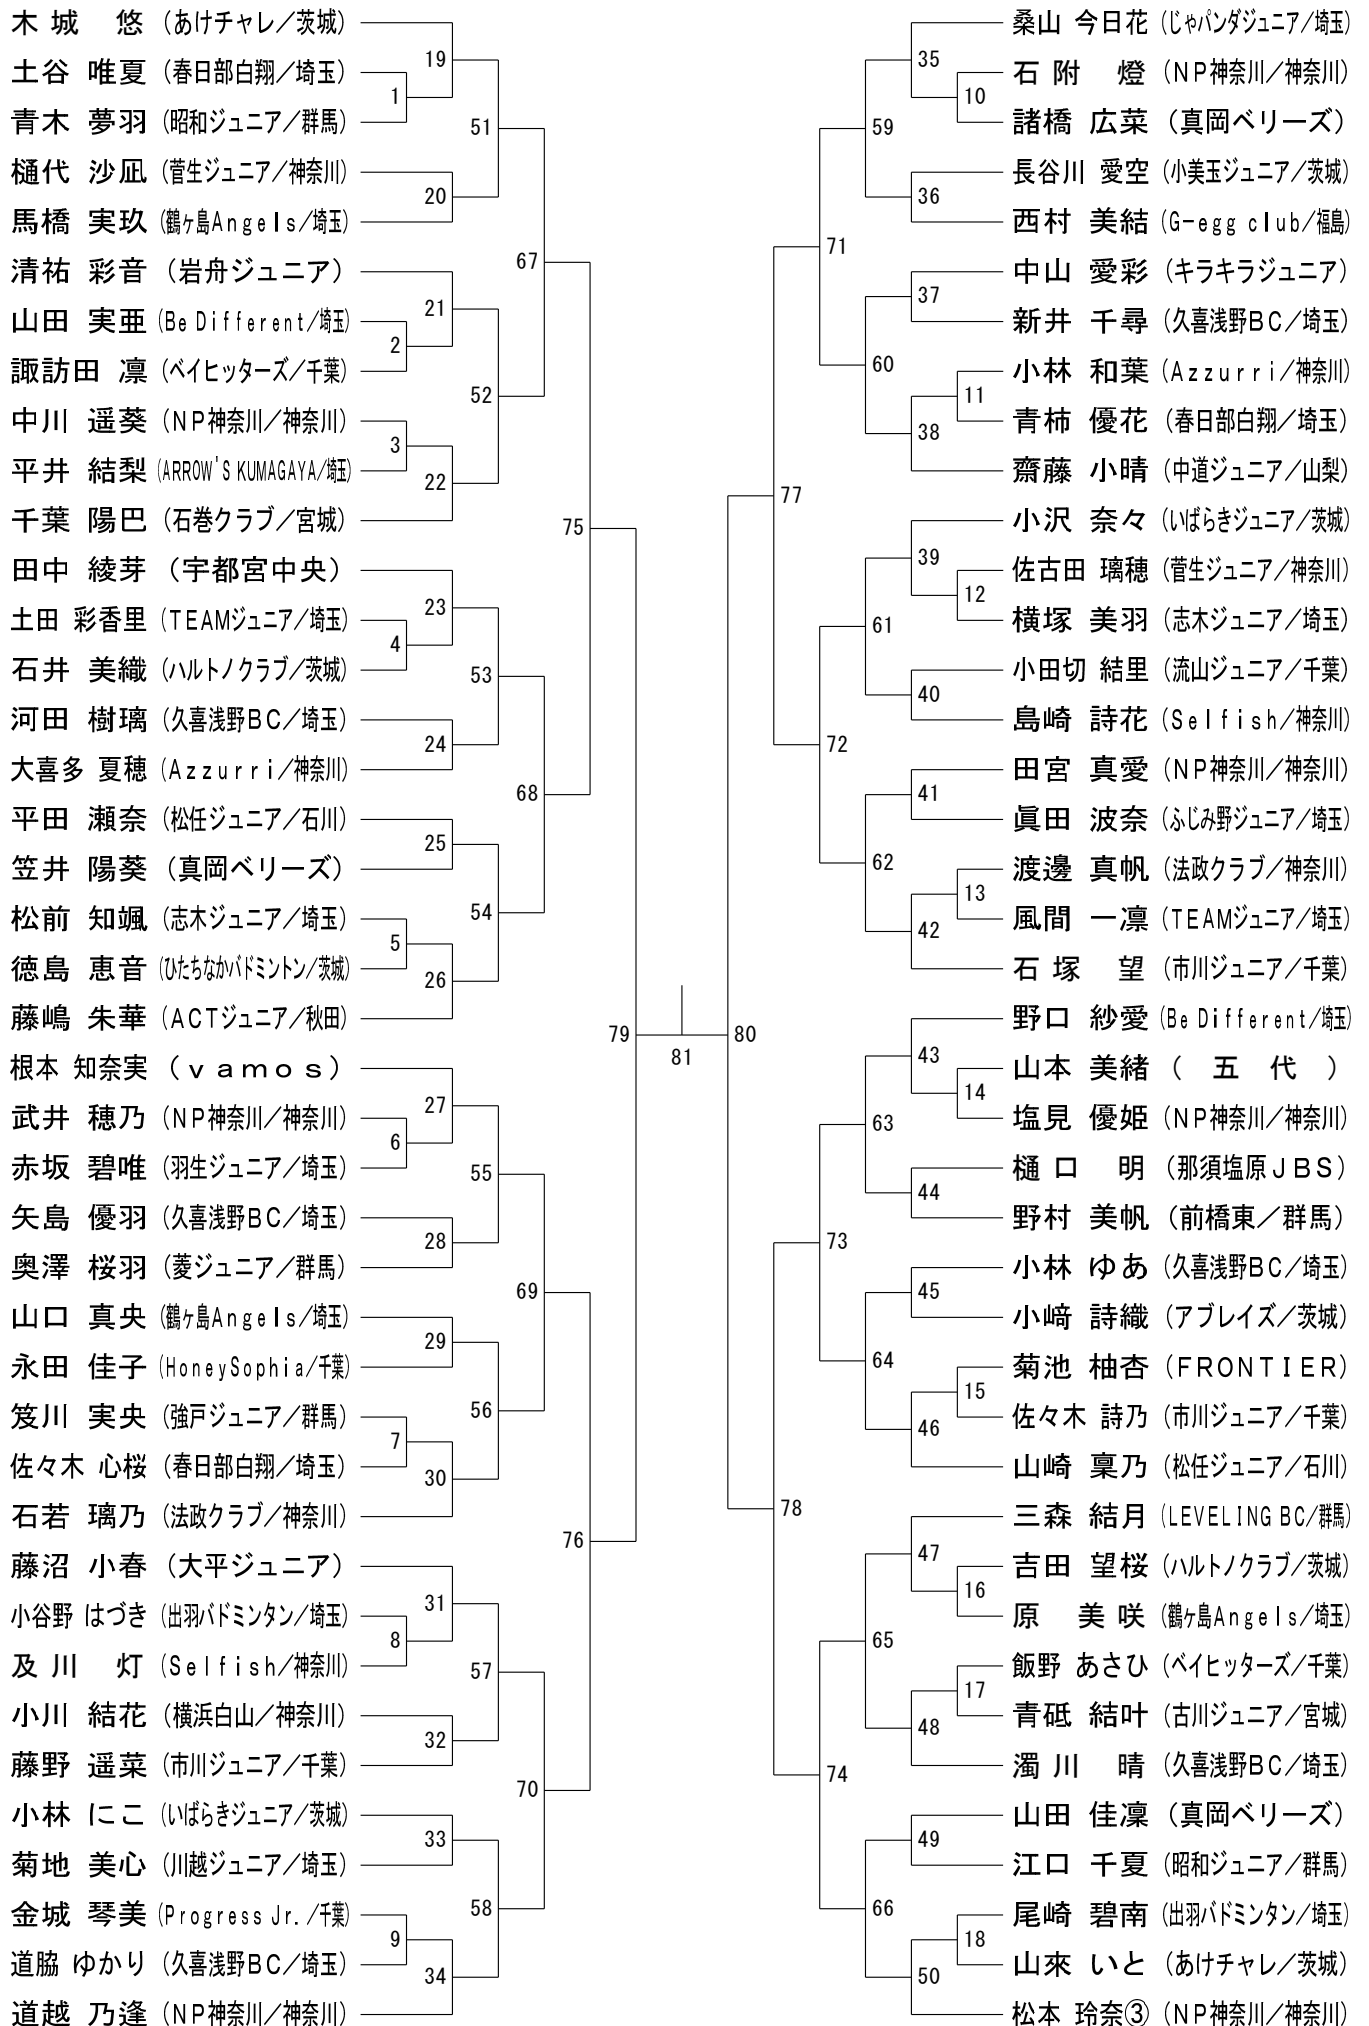

男子Aクラス (MA)

男子Bクラス (MB)

男子Cクラス (MC)

女子Aクラス (WA)

女子Cクラス (WC)