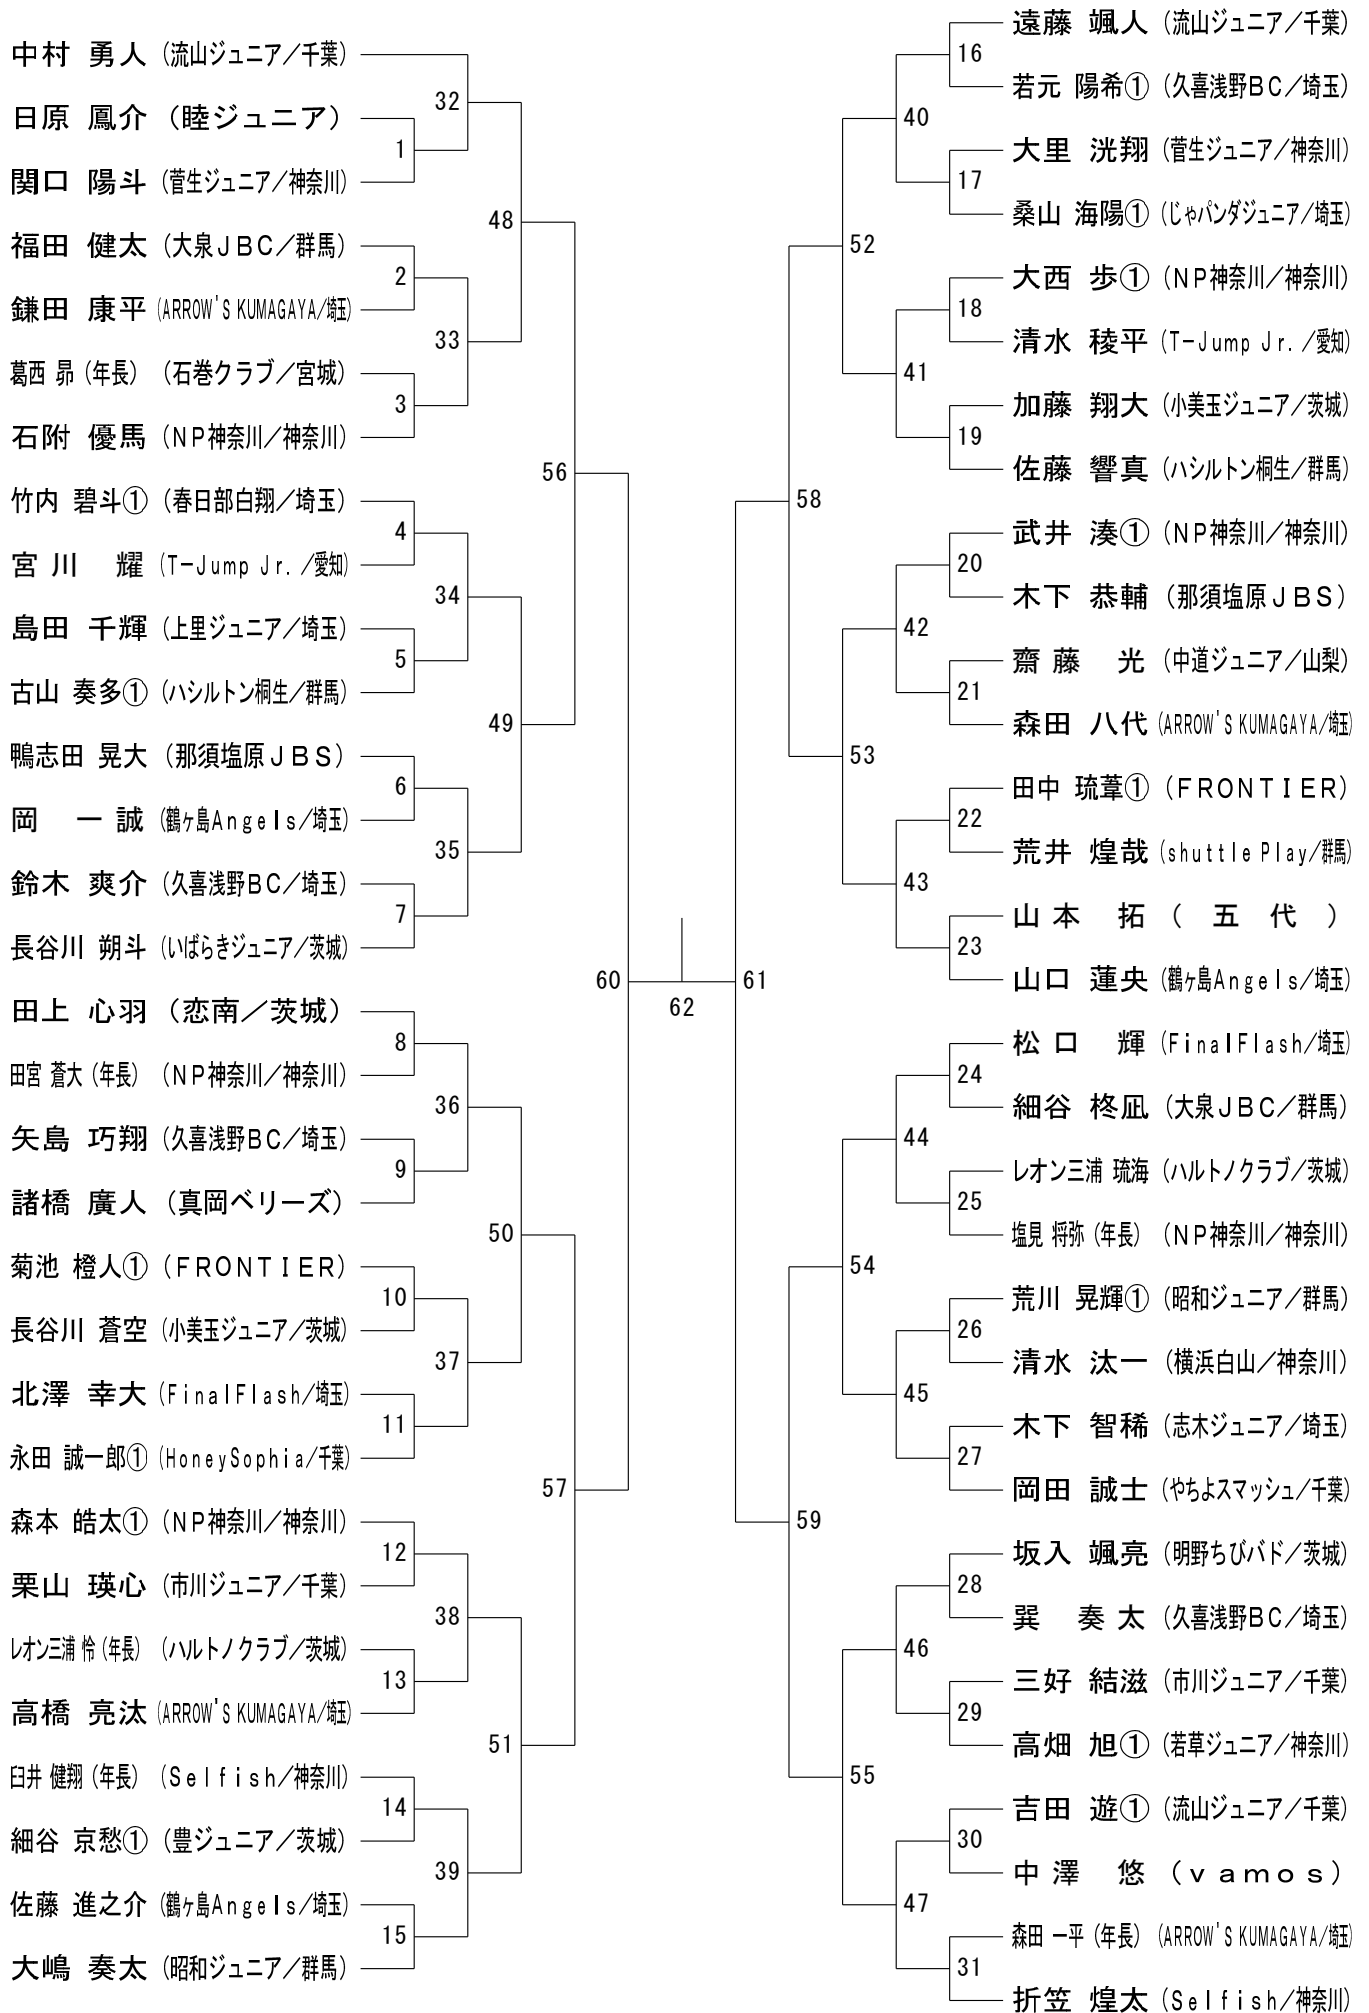

男子Aクラス (MA)

男子Bクラス (MB)

男子Cクラス (MC)

女子Aクラス (WA)

女子Cクラス (WC)